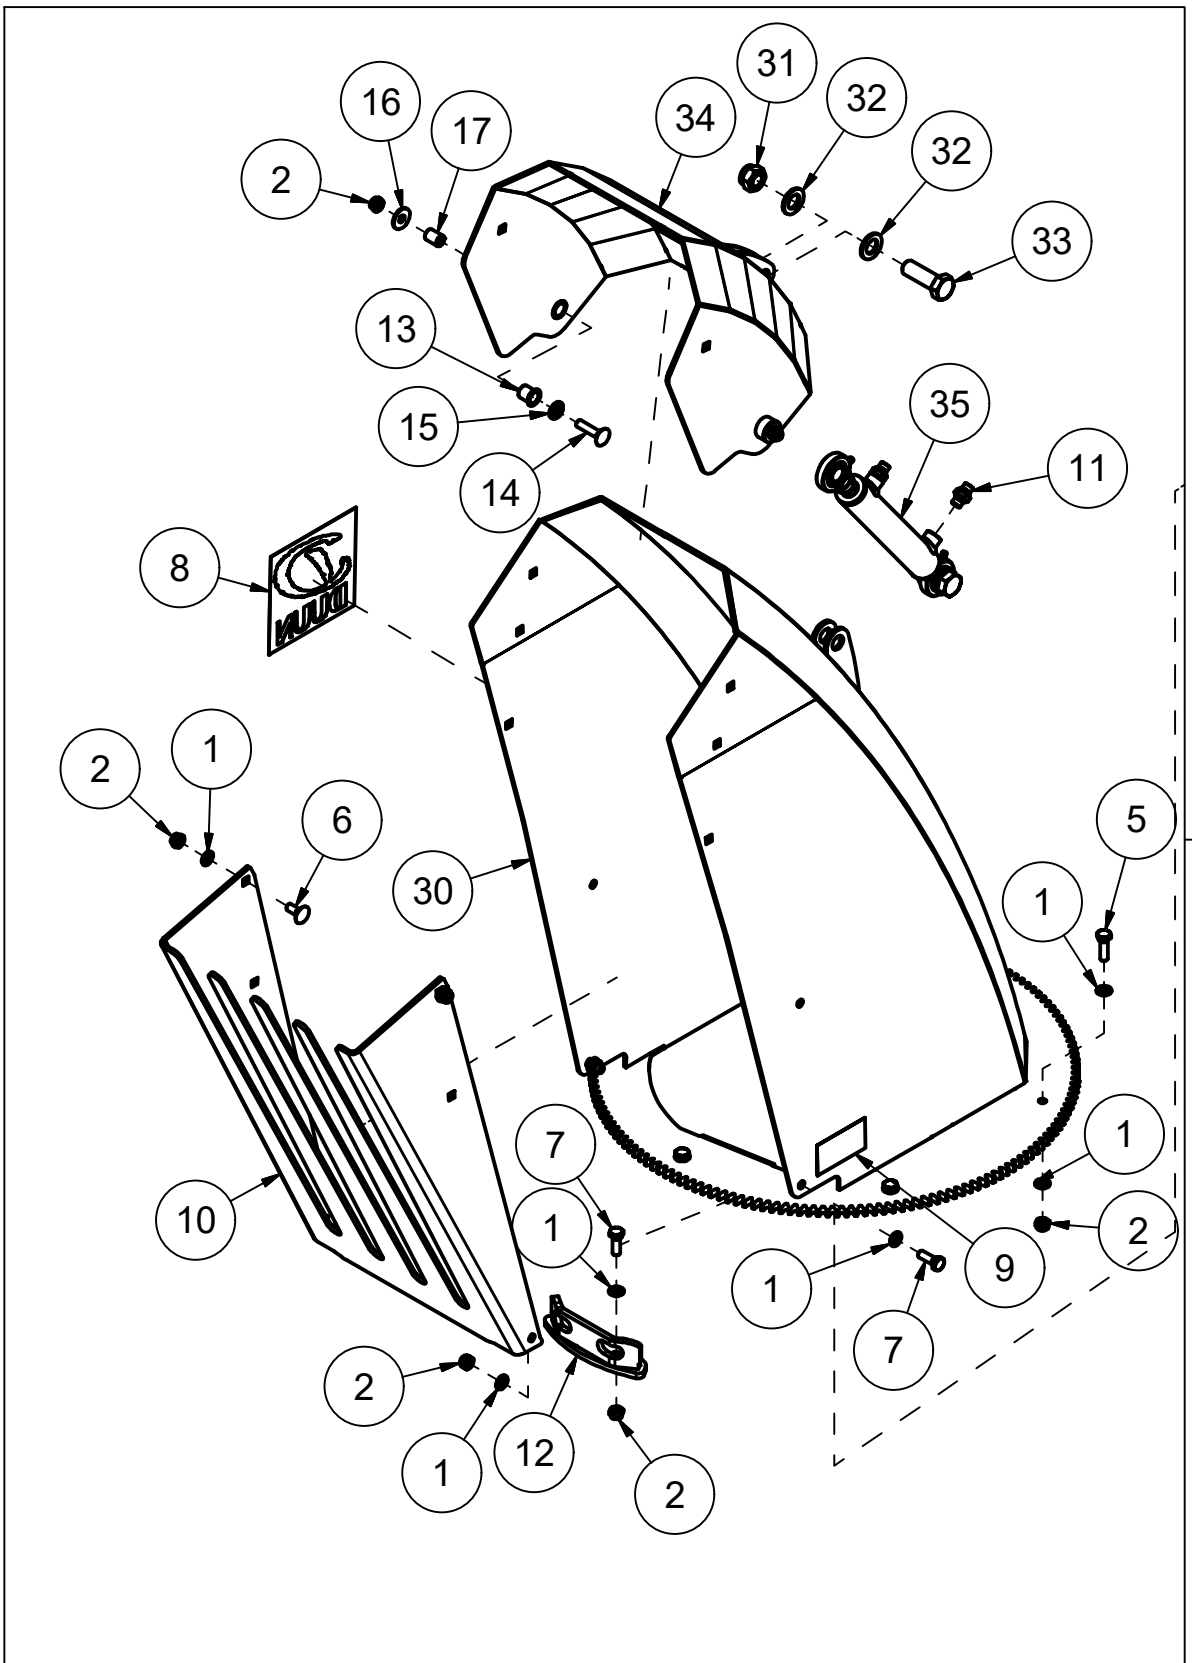

25128003 Ejector spout

Pos	Qty	Article no	Designation
1	37	2531060	Washer M10 EIZn DIN 125
2	21	2483610	Locking nut M10 EIZn DIN 985
3	2	2422303	Hexagon screw M10x40 EIZn 8.8 DIN 931
4	1	12512007	Ball bearing ring Ø600
5	11	2422301	Hexagon screw M10x35 EIZn 8.8 DIN 933
6	2	2344330	Locking screw M10x25 EIZn 8.8 DIN 603
7	4	2422299	Hexagon screw M10x30 EIZn 8.8 DIN 933
8	1	2935150	Sticker Duun 160x160
9	2	2935088	Sticker 90x48 Hand crushing hazard
10	1	12512014	Grate
11	2	2957754	Hexagon nipple GEK BSP 1/4" L10 ED
12	1	1251152	Stop against hull
13	2	2245218	Plastic lining Ø18/16 Flange Ø26
14	2	2344335	Locking screw M10x45 EIZn 8.8 DIN 603
15	6	2531069	Washer M12 EIZn DIN 125
16	2	2533060	Body washer M10 EIZn DIN 9021
17	2	12531031	Bearing sleeve
18	1	12531023	Bracket
19	1	12531024	Cover
20	1	2955508	Hydraulic motor 50 ccm
21	1	2964106	Cog wheel Z14 modul 4
22	1	2533058	Body washer ø9/35x3 EIZn
23	1	2534047	Spring washer M8 EIZn DIN 127
24	1	2422246	Hexagon screw M8x25 EIZn 8.8 DIN 933
25	2	2483611	Locking nut M12 EIZn DIN 985
26	2	2422352	Hexagon screw M12x40 EIZn 8.8 DIN 933
27	3	2422290	Hexagon screw M10x16 EIZn 8.8 DIN 933
28	3	2534060	Spring washer M10 EIZn DIN 127
29	2	2957758	Hexagon nipple GEK BSP 1/2" L10 ED
30	1		Ejector spout ø600
31	2	2483615	Locking nut M20 EIZn DIN 985
32	4	2531086	Washer M20 EIZn DIN 125
33	2	2422576	Hexagon screw M20x60 EIZn 8.8 DIN 931
34	1	12531119	Intermediate flap
35	1	2955003	Cylinder Ø32/20 SL150