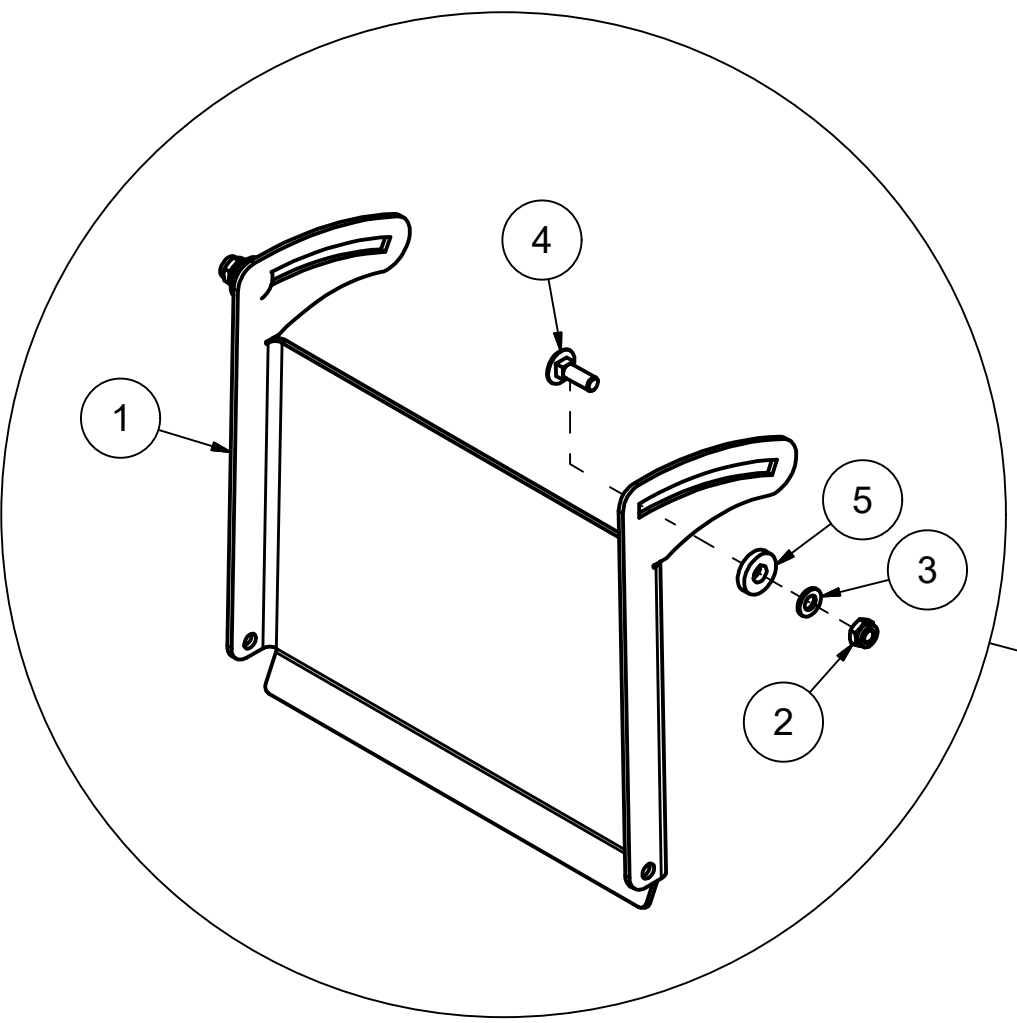

25128009 Right side extension 1,6m

Pos	Qty	Artikkelnr	Designation
1	1	2556138	Linch pin Ø6
2	1	1251143	Rod attachment side extension VF230/252
3	3	2422495	Hexagon screw M16x60 EIZn 8.8 DIN 931
4	3	2483613	Locking nut M16 EIZn DIN 985
5	6	2531078	Washer M16 EIZn DIN 125
6	4	2489175	Locking nut with flange M16 EIZn DIN 6926
7	4	2344495	Locking screw M16x60 EIZn 8.8 DIN 603
8	1	12512039	Shims wear steel side extension 12 mm
9	1	1251174	Side extension 1,6m Right VF252/230
10	4	2531060	Washer M10 EIZn DIN 125
11	2	2422299	Hexagon screw M10x30 EIZn 8.8 DIN 933
12	2	2483610	Locking nut M10 EIZn DIN 985
13	1	12512037	Right wear steel side extension 12x185x725
14	1	1251175	Support strut side extension 1,6 m
15	1	1251123	Threaded rod support strut

25128010 Left side extension 1,0m

Pos	Qty	Artikkelnr	Designation
1	1	1251180	Side extension 1m Left VF230/252
2	3	2422495	Hexagon screw M16x60 EIZn 8.8 DIN 931
3	6	2531078	Washer M16 EIZn DIN 125
4	1	1251143	Rod attachment side extension VF230/252
5	3	2483613	Locking nut M16 EIZn DIN 985
6	1	2556138	Linch pin Ø6
7	1	12512039	Shims wear steel side extension 12 mm
8	4	2489175	Locking nut with flange M16 EIZn DIN 6926
9	4	2344495	Locking screw M16x60 EIZn 8.8 DIN 603
10	1	12512038	Left wear steel side extension 12x185x875

25128014 Control plate in spout

Pos	Qty	Artikkelnr	Designation
1	1	12531093	Control plate spout
2	2	2483610	Locking nut M10 EIZn DIN 985
3	2	2531060	Washer M10 EIZn DIN 125
4	2	2344331	Locking screw M10x30 EIZn 8.8 DIN 603
5	2	14131075	Washer ø 12,2/30x6