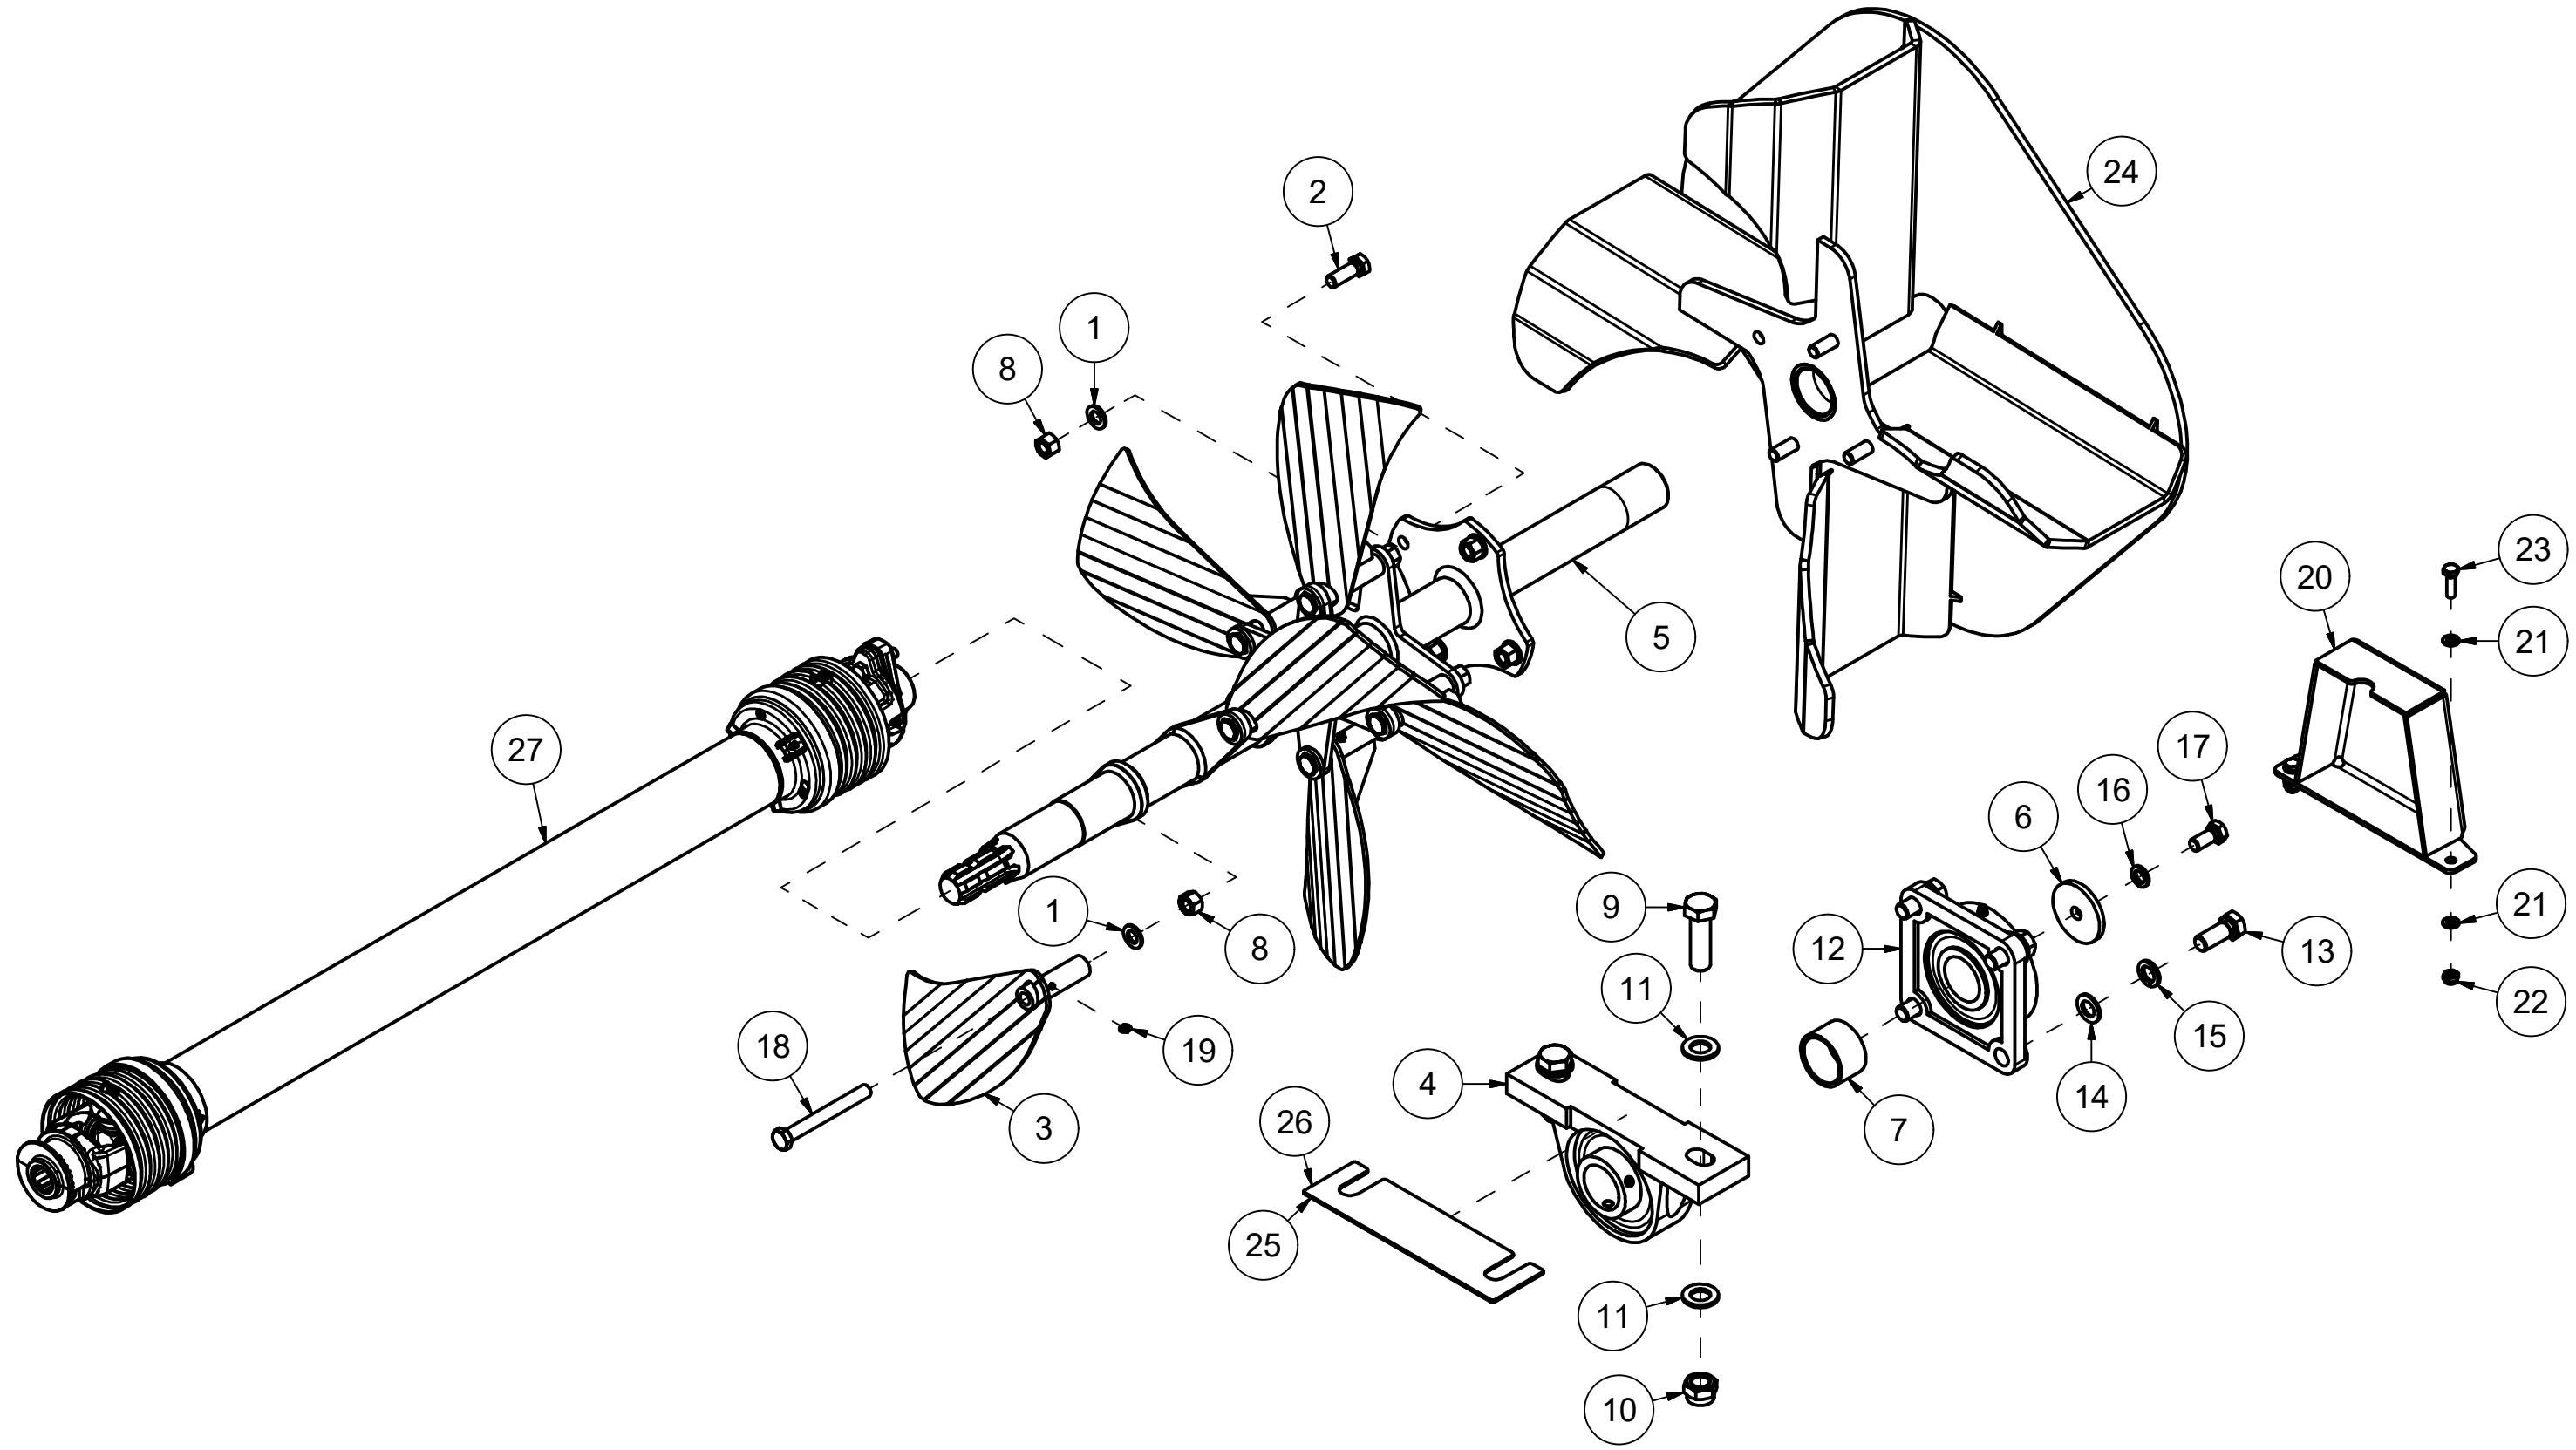

25128002 Ejector fan

Pos	Qty	Article no	Designation
1	10	2531078	Washer M16 EIZn DIN 125
2	4	2422491	Hexagon screw M16x45 EIZn 8.8 DIN 933
3	6	12512005	Feeding blade 90cm
4	1	2954223	Leg bearing UCP 312 60mm
5	1	12512040	Fan shaftVF253
6	1	1251140	End plate for fan shaft
7	1	12512022	Sleeve Ø60/70x41
8	10	2489613	Hexagon nut mechanical lock M16 EIZn DIN 980
9	2	2422655	Hexagon screw M24x80 EIZn 8.8 DIN 931
10	2	2483617	Locking nut M24 EIZn DIN 985
11	4	2531093	Washer M24 EIZn DIN 125
12	1	2954178	Flange bearing UCF 312 60mm
13	4	2422574	Hexagon screw M20x50 EIZn 8.8 DIN 933
14	4	2531086	Washer M20 EIZn DIN 125
15	4	2534086	Spring washer M20 EIZn DIN 127
16	1	2534078	Spring washer M16 EIZn DIN 127
17	1	2422487	Hexagon screw M16x35 EIZn 8.8 DIN 933
18	6	2422506	Hexagon screw M16x140 EIZn 8.8 DIN 931
19	6	2478407	Grease nipple, Straight M8
20	1	12512035	Fan bearing cover 90 cm
21	4	2531060	Washer M10 EIZn DIN 125
22	2	2483610	Locking nut M10 EIZn DIN 985
23	2	2422301	Hexagon screw M10x35 EIZn 8.8 DIN 933
24	1	12530021	Ejector fan 90 cm
25	1	12512042	Shims leg bearing 2 mm
26	1	12512043	Shims leg bearing 2 mm
27	1	2962158	Power transmission shaft 3/4" L1210