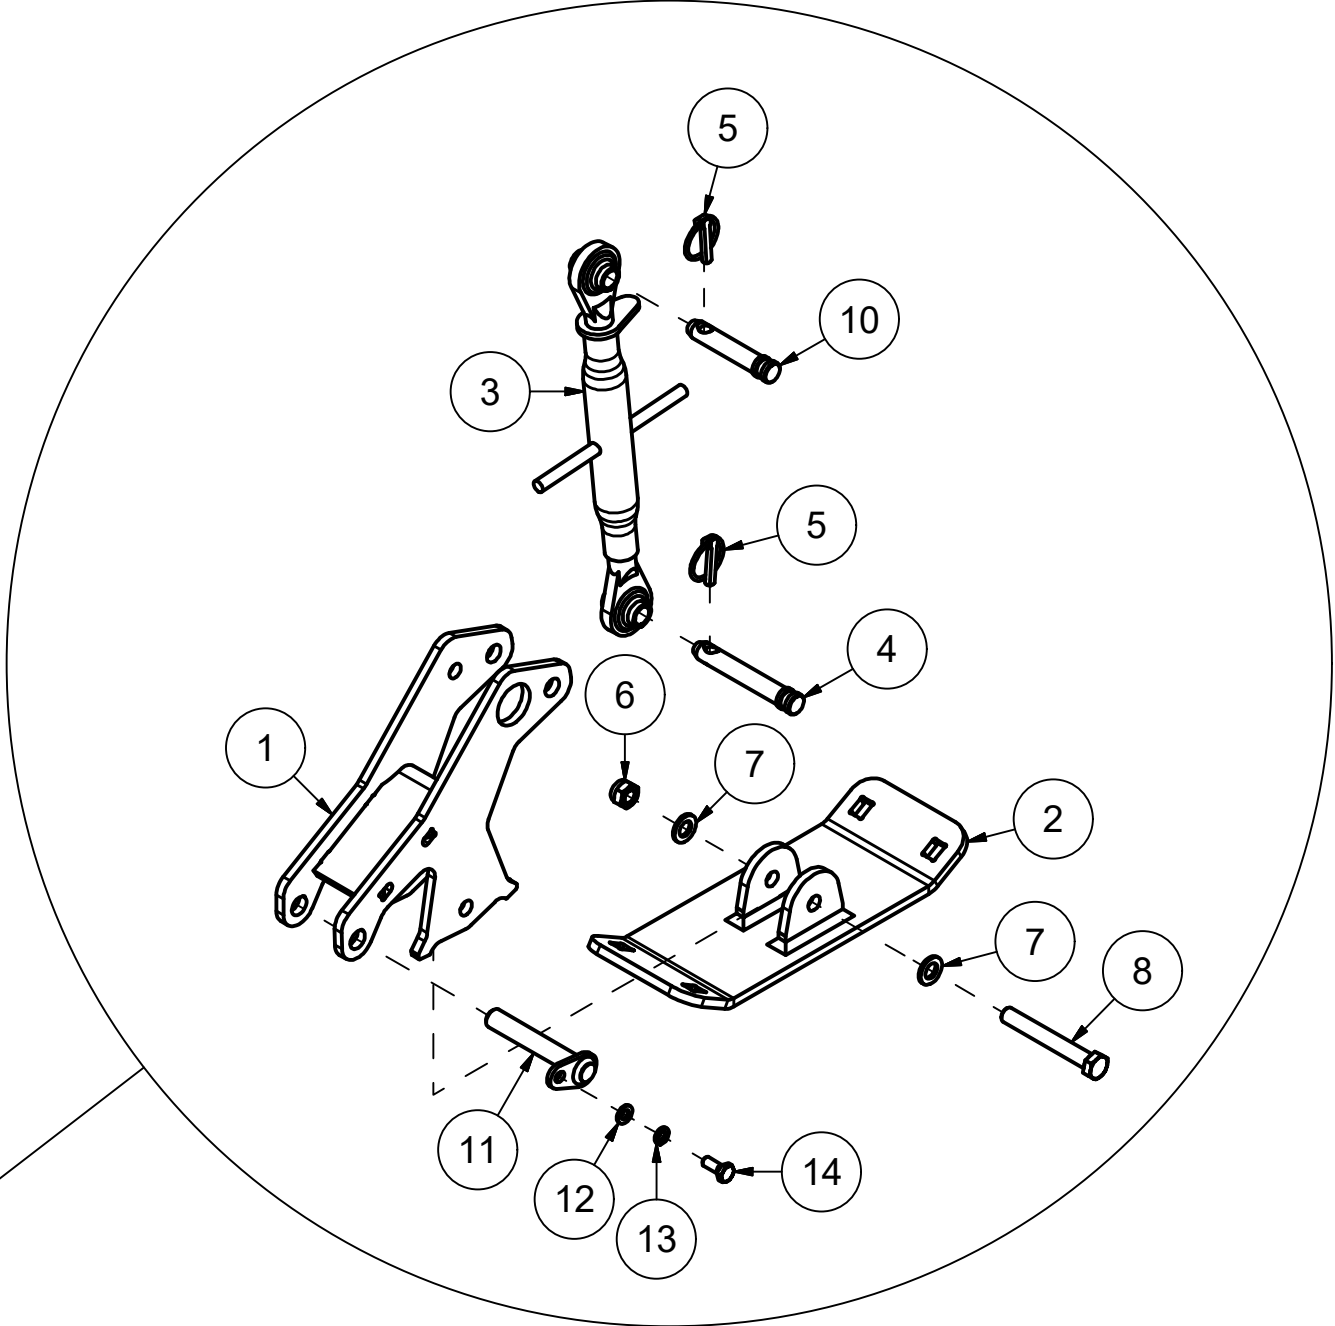

25128005 Skid pad

Pos	Qty	Article no	Designation
1	1	12512023	Left skid pad holder
2	2	1252143	Left skid pad
3	2	2551710	Top strut - Turnbuckle 400mm
4	2	2526322	Top strut bolt cat. 1 Ø19x97
5	4	2556142	Linch pin Ø10x40
6	2	2483613	Locking nut M16 EIZn DIN 985
7	4	2531078	Washer M16 EIZn DIN 125
8	2	2422504	Hexagon screw M16x120 EIZn 8.8 DIN 931
9	1	12512024	Right skid pad holder
10	2	2526321	Top strut bolt cat. 1 Ø19x70
11	2	12514007	Bolt Ø20
12	2	2531060	Washer M10 EIZn DIN 125
13	2	2534060	Spring washer M10 EIZn DIN 127
14	2	2422297	Hexagon screw M10x25 EIZn 8.8 DIN 933