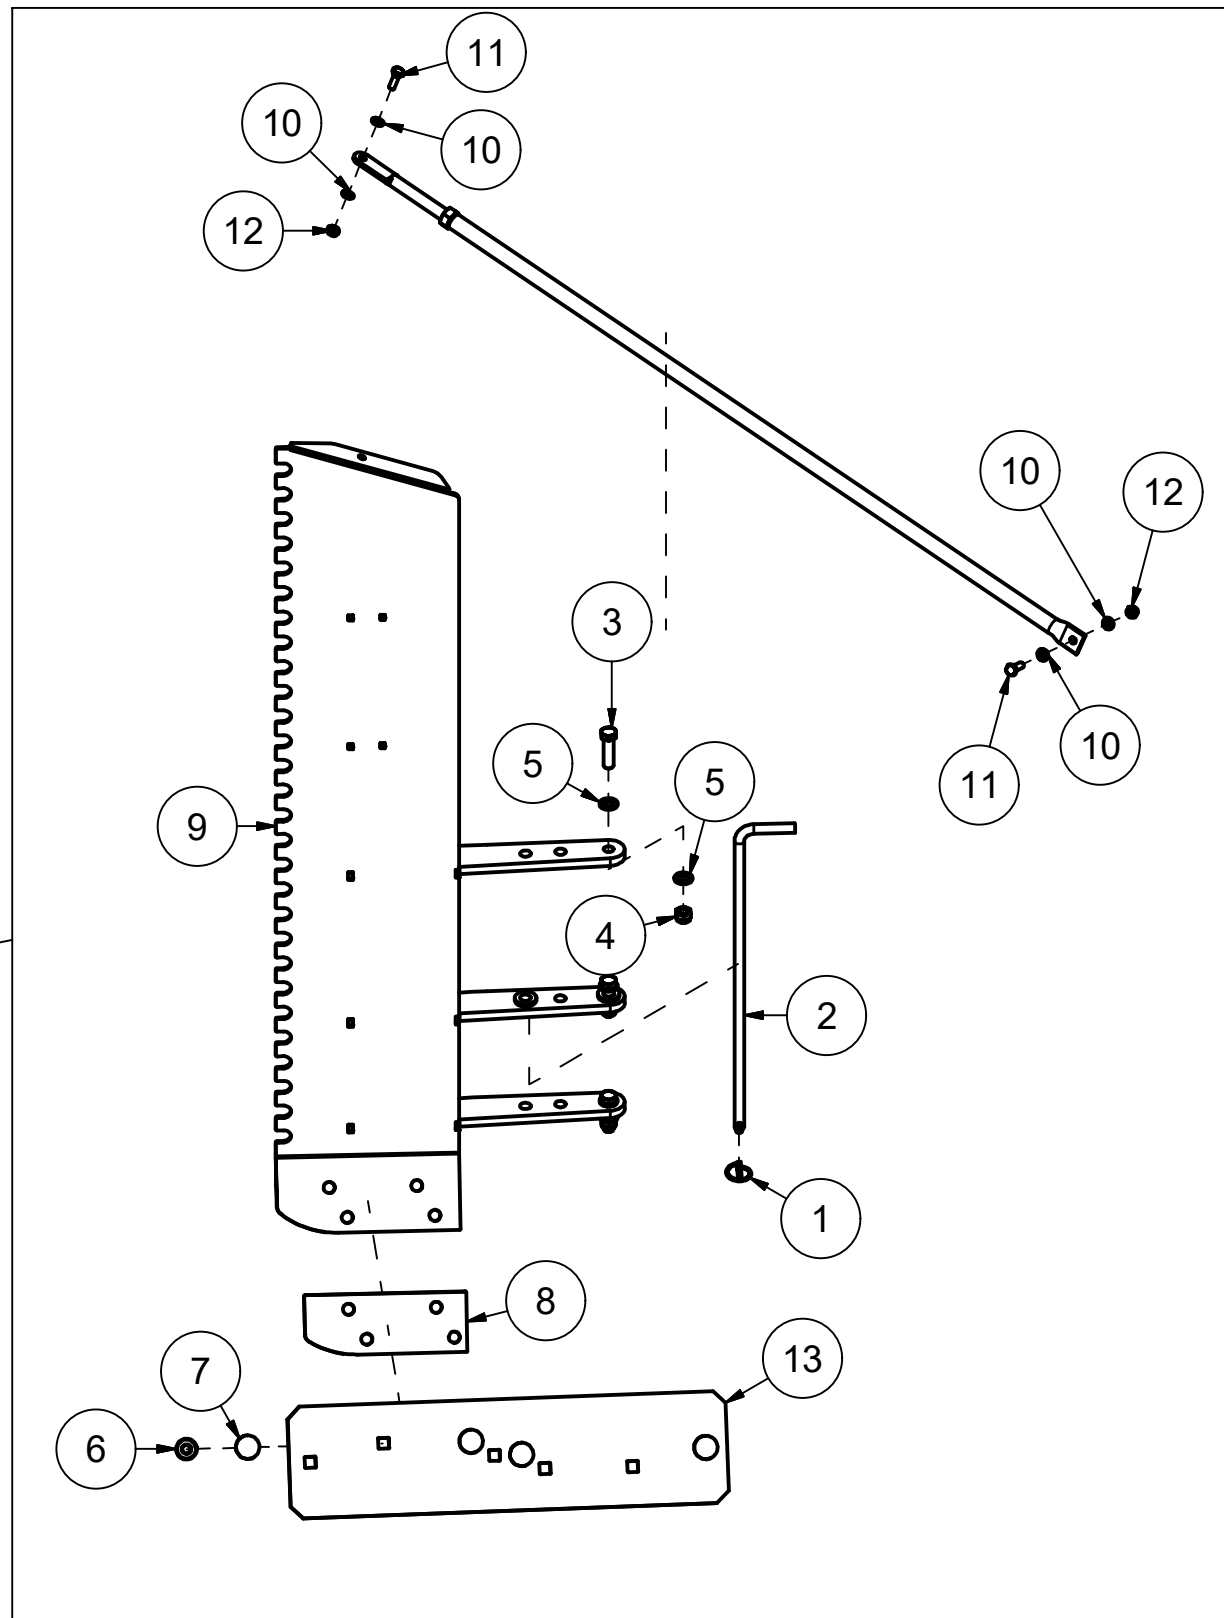

# 25128007 Wheel

Pos	Qty	Artikkelnr	Designation
1	2	1252133	Shaft pin for wheel
2	2	2941520	Wheel 6.00x9 10L Compl. w/rim
3	2	2531078	Washer M16 EIZn DIN 125
4	2	2534078	Spring washer M16 EIZn DIN 127
5	2	2422489	Hexagon screw M16x40 EIZn 8.8 DIN 933
6	2	2941621	Hub no. 21 without shaft pin

25128008 Right side extension 1,0m

Pos	Qty	Artikkelnr	Designation
1	1	1251173	Right side extension 1,0 m
2	1	2556138	Linch pin Ø6
3	1	1251143	Rod attachment side extension VF230/252
4	3	2422495	Hexagon screw M16x60 EIZn 8.8 DIN 931
5	3	2483613	Locking nut M16 EIZn DIN 985
6	6	2531078	Washer M16 EIZn DIN 125
7	4	2489175	Locking nut with flange M16 EIZn DIN 6926
8	4	2344495	Locking screw M16x60 EIZn 8.8 DIN 603
9	1	12512039	Shims wear steel side extension 12 mm
10	1	12512037	Right wear steel side extension 12x185x725

25128009 Right side extension 1,6m

Pos	Qty	Artikkelnr	Designation
1	1	2556138	Linch pin Ø6
2	1	1251143	Rod attachment side extension VF230/252
3	3	2422495	Hexagon screw M16x60 EIZn 8.8 DIN 931
4	3	2483613	Locking nut M16 EIZn DIN 985
5	6	2531078	Washer M16 EIZn DIN 125
6	4	2489175	Locking nut with flange M16 EIZn DIN 6926
7	4	2344495	Locking screw M16x60 EIZn 8.8 DIN 603
8	1	12512039	Shims wear steel side extension 12 mm
9	1	1251174	Side extension 1,6m Right VF252/230
10	4	2531060	Washer M10 EIZn DIN 125
11	2	2422299	Hexagon screw M10x30 EIZn 8.8 DIN 933
12	2	2483610	Locking nut M10 EIZn DIN 985
13	1	12512037	Right wear steel side extension 12x185x725
14	1	1251175	Support strut side extension 1,6 m
15	1	1251123	Threaded rod support strut