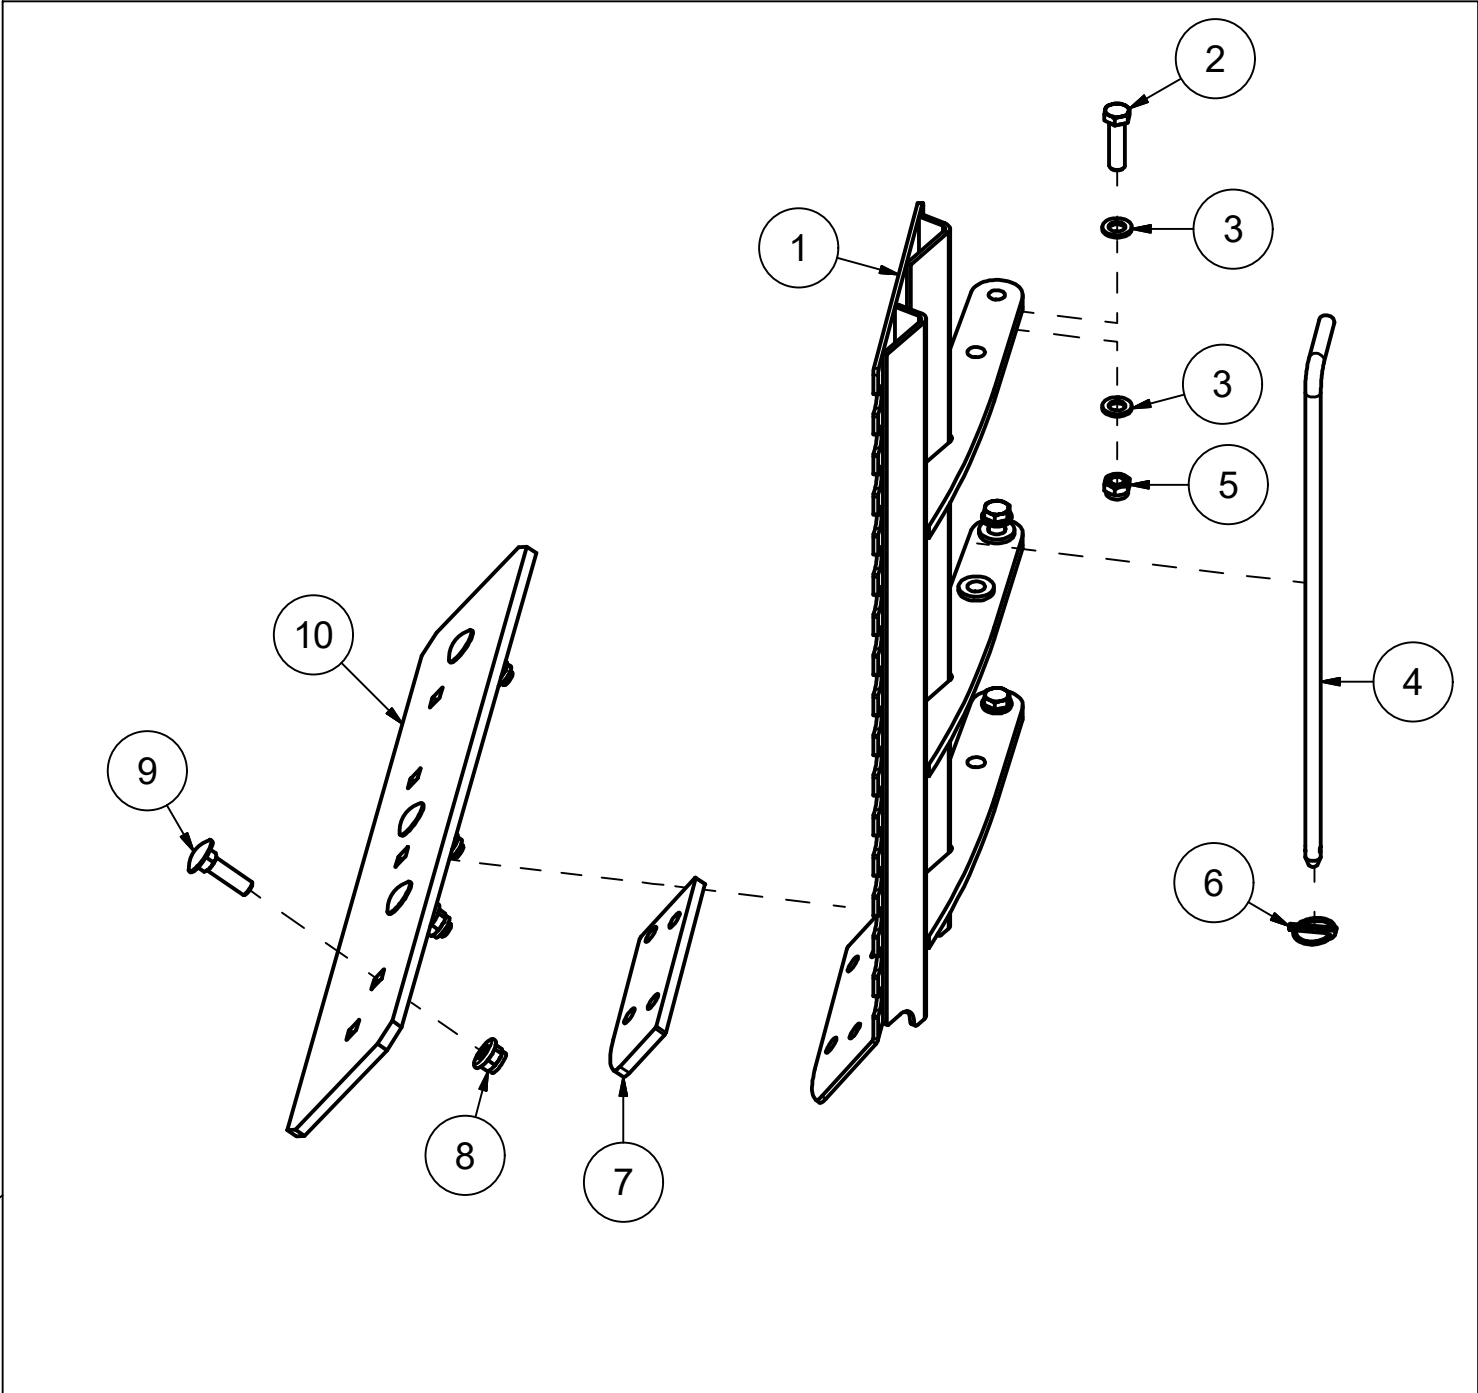

25128010 Left side extension 1,0m

Pos	Qty	Artikkelnr	Designation
1	1	1251180	Side extension 1m Left VF230/252
2	3	2422495	Hexagon screw M16x60 EIZn 8.8 DIN 931
3	6	2531078	Washer M16 EIZn DIN 125
4	1	1251143	Rod attachment side extension VF230/252
5	3	2483613	Locking nut M16 EIZn DIN 985
6	1	2556138	Linch pin Ø6
7	1	12512039	Shims wear steel side extension 12 mm
8	4	2489175	Locking nut with flange M16 EIZn DIN 6926
9	4	2344495	Locking screw M16x60 EIZn 8.8 DIN 603
10	1	12512038	Left wear steel side extension 12x185x875