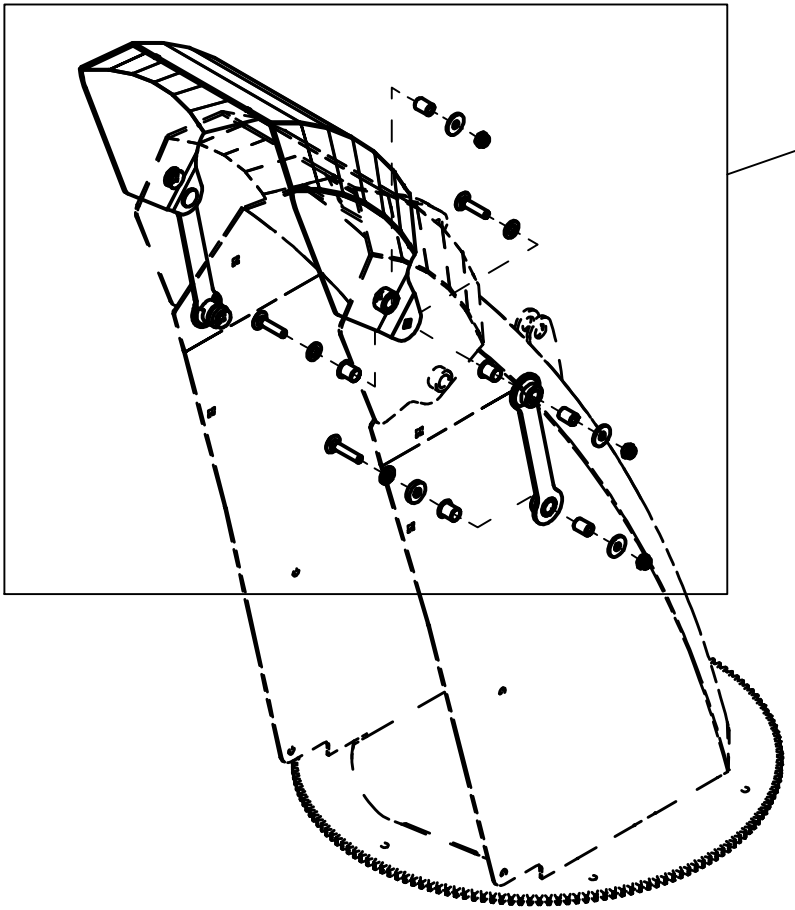

25128004 Breakdown flap

Pos	Qty	Article no	Designation
1	1	12531026	Top flap
2	6	2245218	Plastic lining Ø18/16 Flange Ø26
3	6	2483610	Locking nut M10 EIZn DIN 985
4	6	2533060	Body washer M10 EIZn DIN 9021
5	6	12531031	Bearing sleeve
6	4	2344335	Locking screw M10x45 EIZn 8.8 DIN 603
7	6	2531069	Washer M12 EIZn DIN 125
8	2	12531033	Strut
9	2	14131075	Washer ø 12,2/30x6
10	2	2344337	Locking screw M10x50 EIZn 8.8 DIN 603