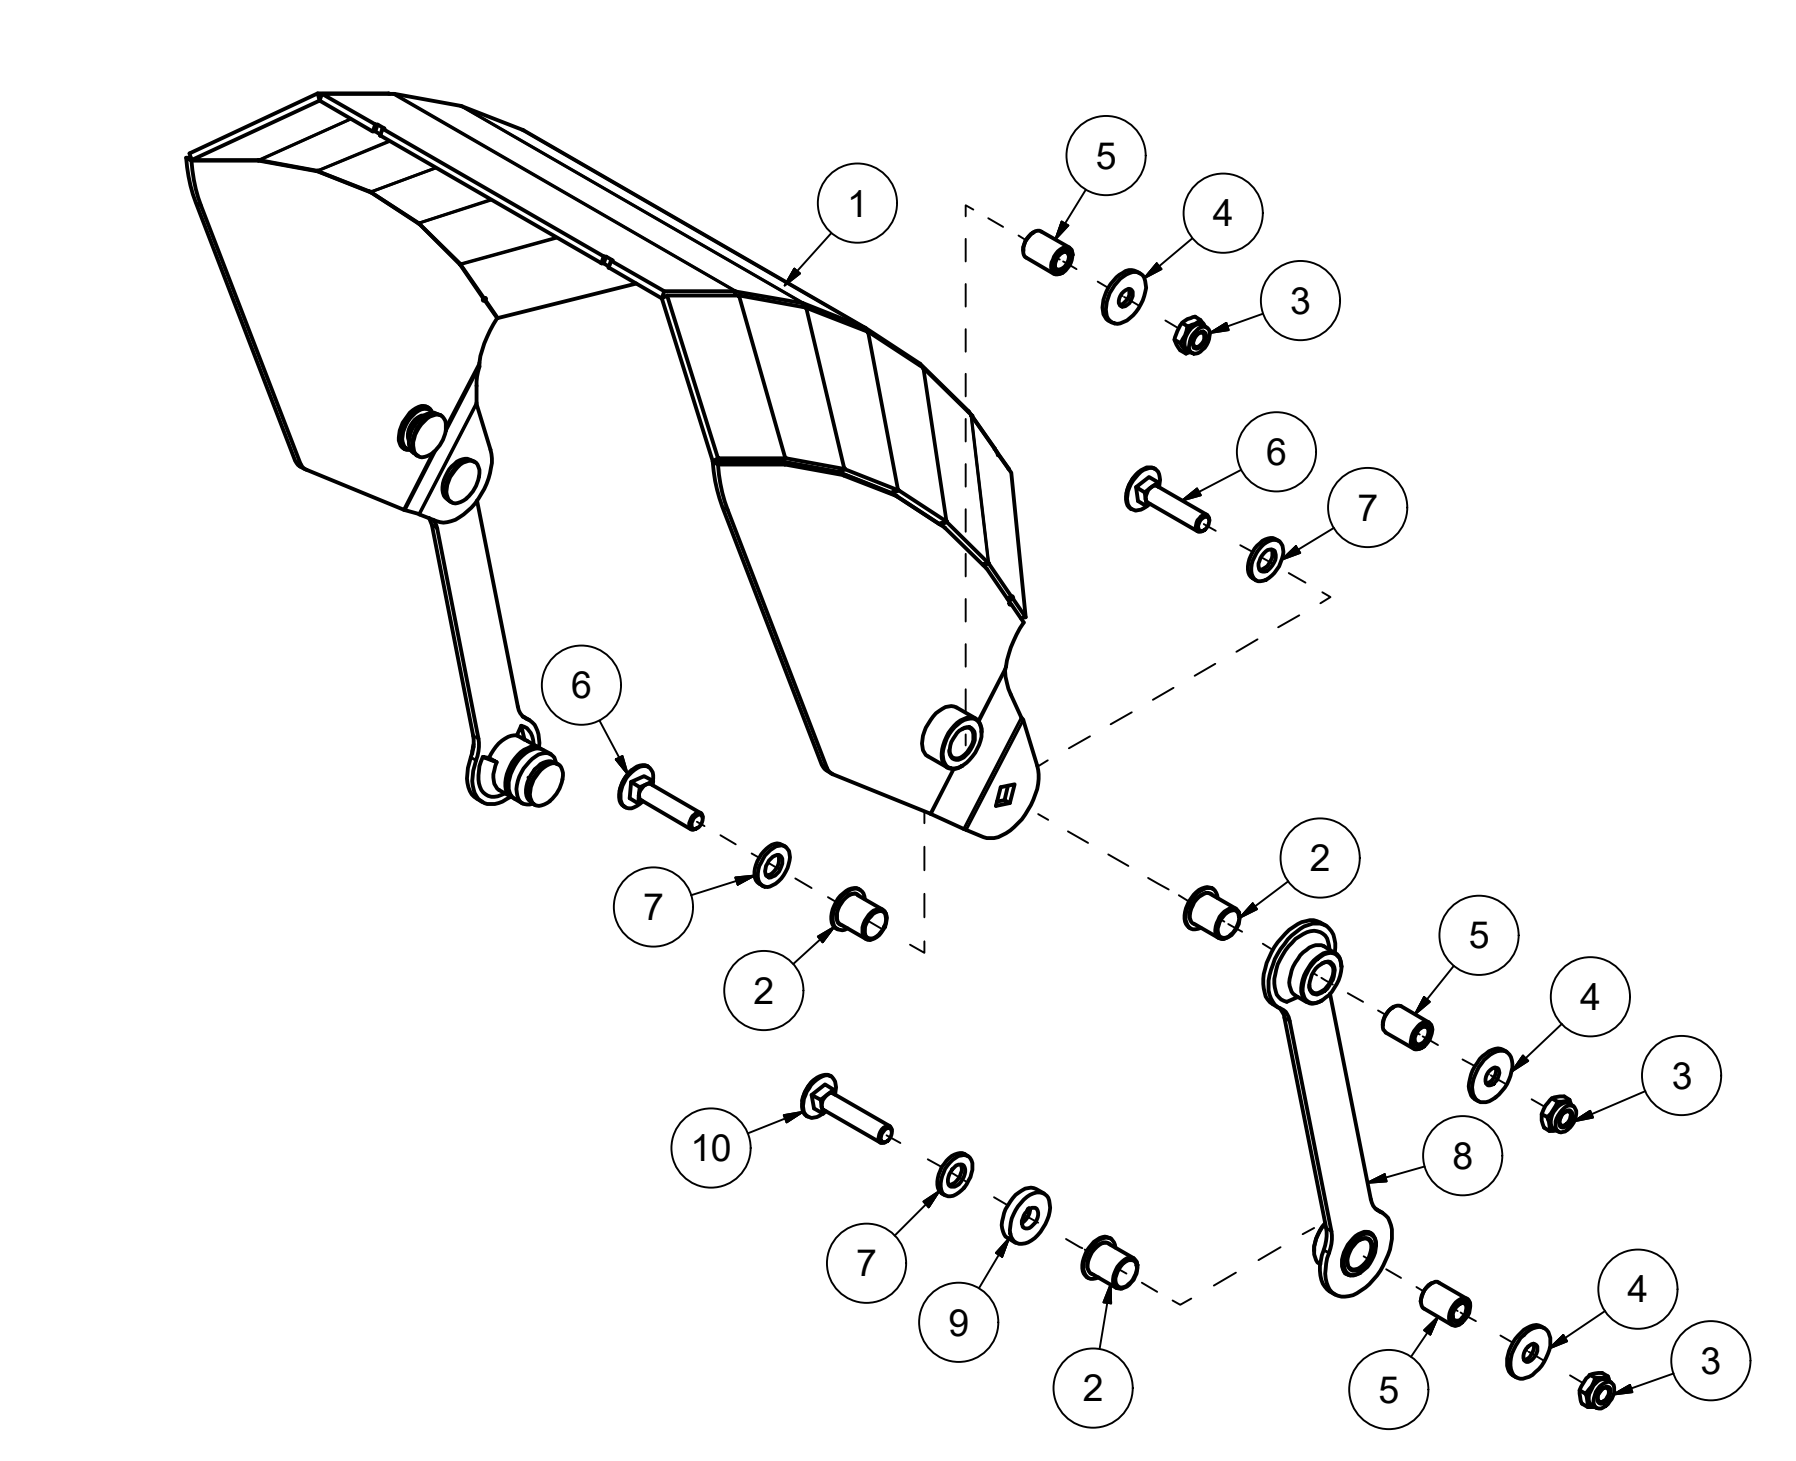

25128004 Breakdown flap

Pos	Qty	Article no	Designation
1	1	12531026	Top flap
2	6	2245218	Plastic lining Ø18/16 Flange Ø26
3	6	2483610	Locking nut M10 EIZn DIN 985
4	6	2533060	Body washer M10 EIZn DIN 9021
5	6	12531031	Bearing sleeve
6	4	2344335	Locking screw M10x45 EIZn 8.8 DIN 603
7	6	2531069	Washer M12 EIZn DIN 125
8	2	12531033	Strut
9	2	14131075	Washer ø 12,2/30x6
10	2	2344337	Locking screw M10x50 EIZn 8.8 DIN 603