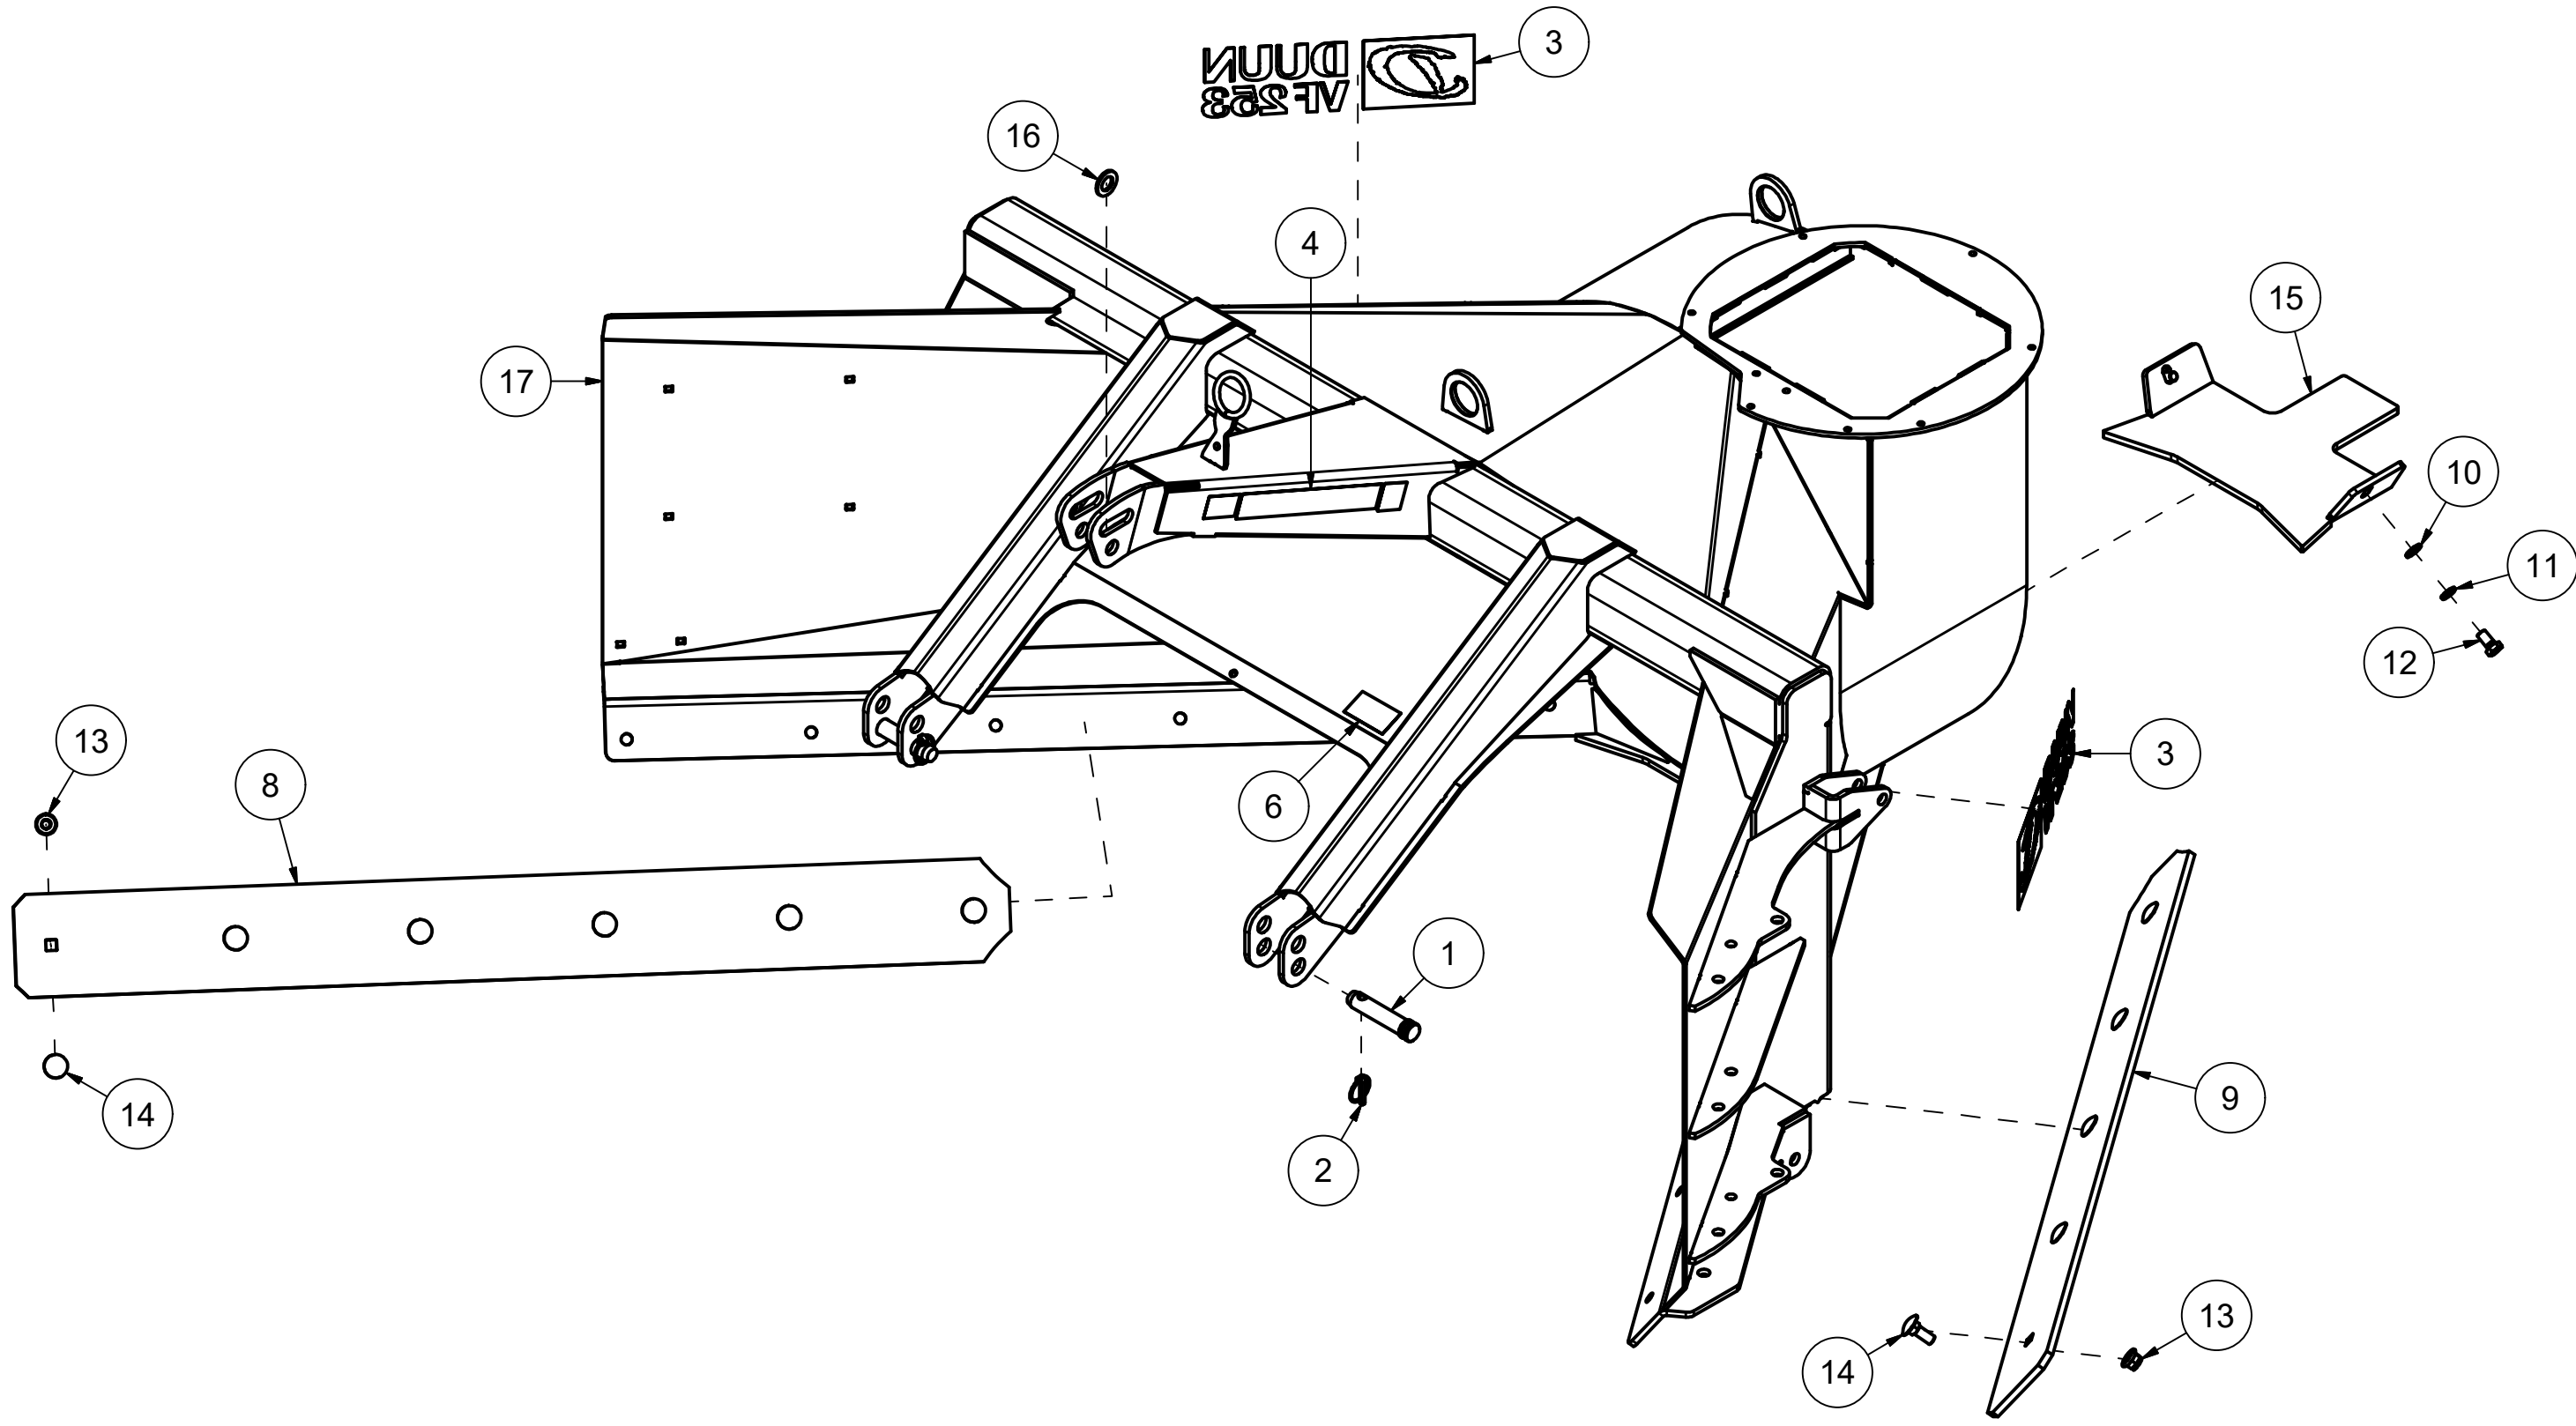

# Spare parts catalogue

Duun Industrier as  
7630 Åsen, Norway  
[www.duun.no](http://www.duun.no)

25128001 Hull

Pos	Qty	Article no	Designation
1	2	2551730	Drawbar bolt cat. 2 Ø28x95
2	2	2556142	Linch pin Ø10x40
3	2	2935113	Sticker VF253 450x138
4	1	2935121	Sticker 45x309 Snowblower 540 rpm collection plate
6	1	2935088	Sticker 90x48 Hand crushing hazard
8	1	12512020	Right wear steel 12x170x1645
9	1	12512021	Left wear steel 12x170x1500
10	2	2531078	Washer M16 EIZn DIN 125
11	2	2534078	Spring washer M16 EIZn DIN 127
12	2	2422485	Hexagon screw M16x30 EIZn 8.8 DIN 933
13	11	2489175	Locking nut with flange M16 EIZn DIN 6926
14	11	2344491	Locking screw M16x45 EIZn 8.8 DIN 603
15	1	12512036	Wear steel fan housing 90 cm
16	2	2533095	Washer Ø26/45x4
17	1	12512001	Hull VF253

# 25128004 Breakdown flap

Pos	Qty	Article no	Designation
1	1	12531026	Top flap
2	6	2245218	Plastic lining Ø18/16 Flange Ø26
3	6	2483610	Locking nut M10 EIZn DIN 985
4	6	2533060	Body washer M10 EIZn DIN 9021
5	6	12531031	Bearing sleeve
6	4	2344335	Locking screw M10x45 EIZn 8.8 DIN 603
7	6	2531069	Washer M12 EIZn DIN 125
8	2	12531033	Strut
9	2	14131075	Washer ø 12,2/30x6
10	2	2344337	Locking screw M10x50 EIZn 8.8 DIN 603