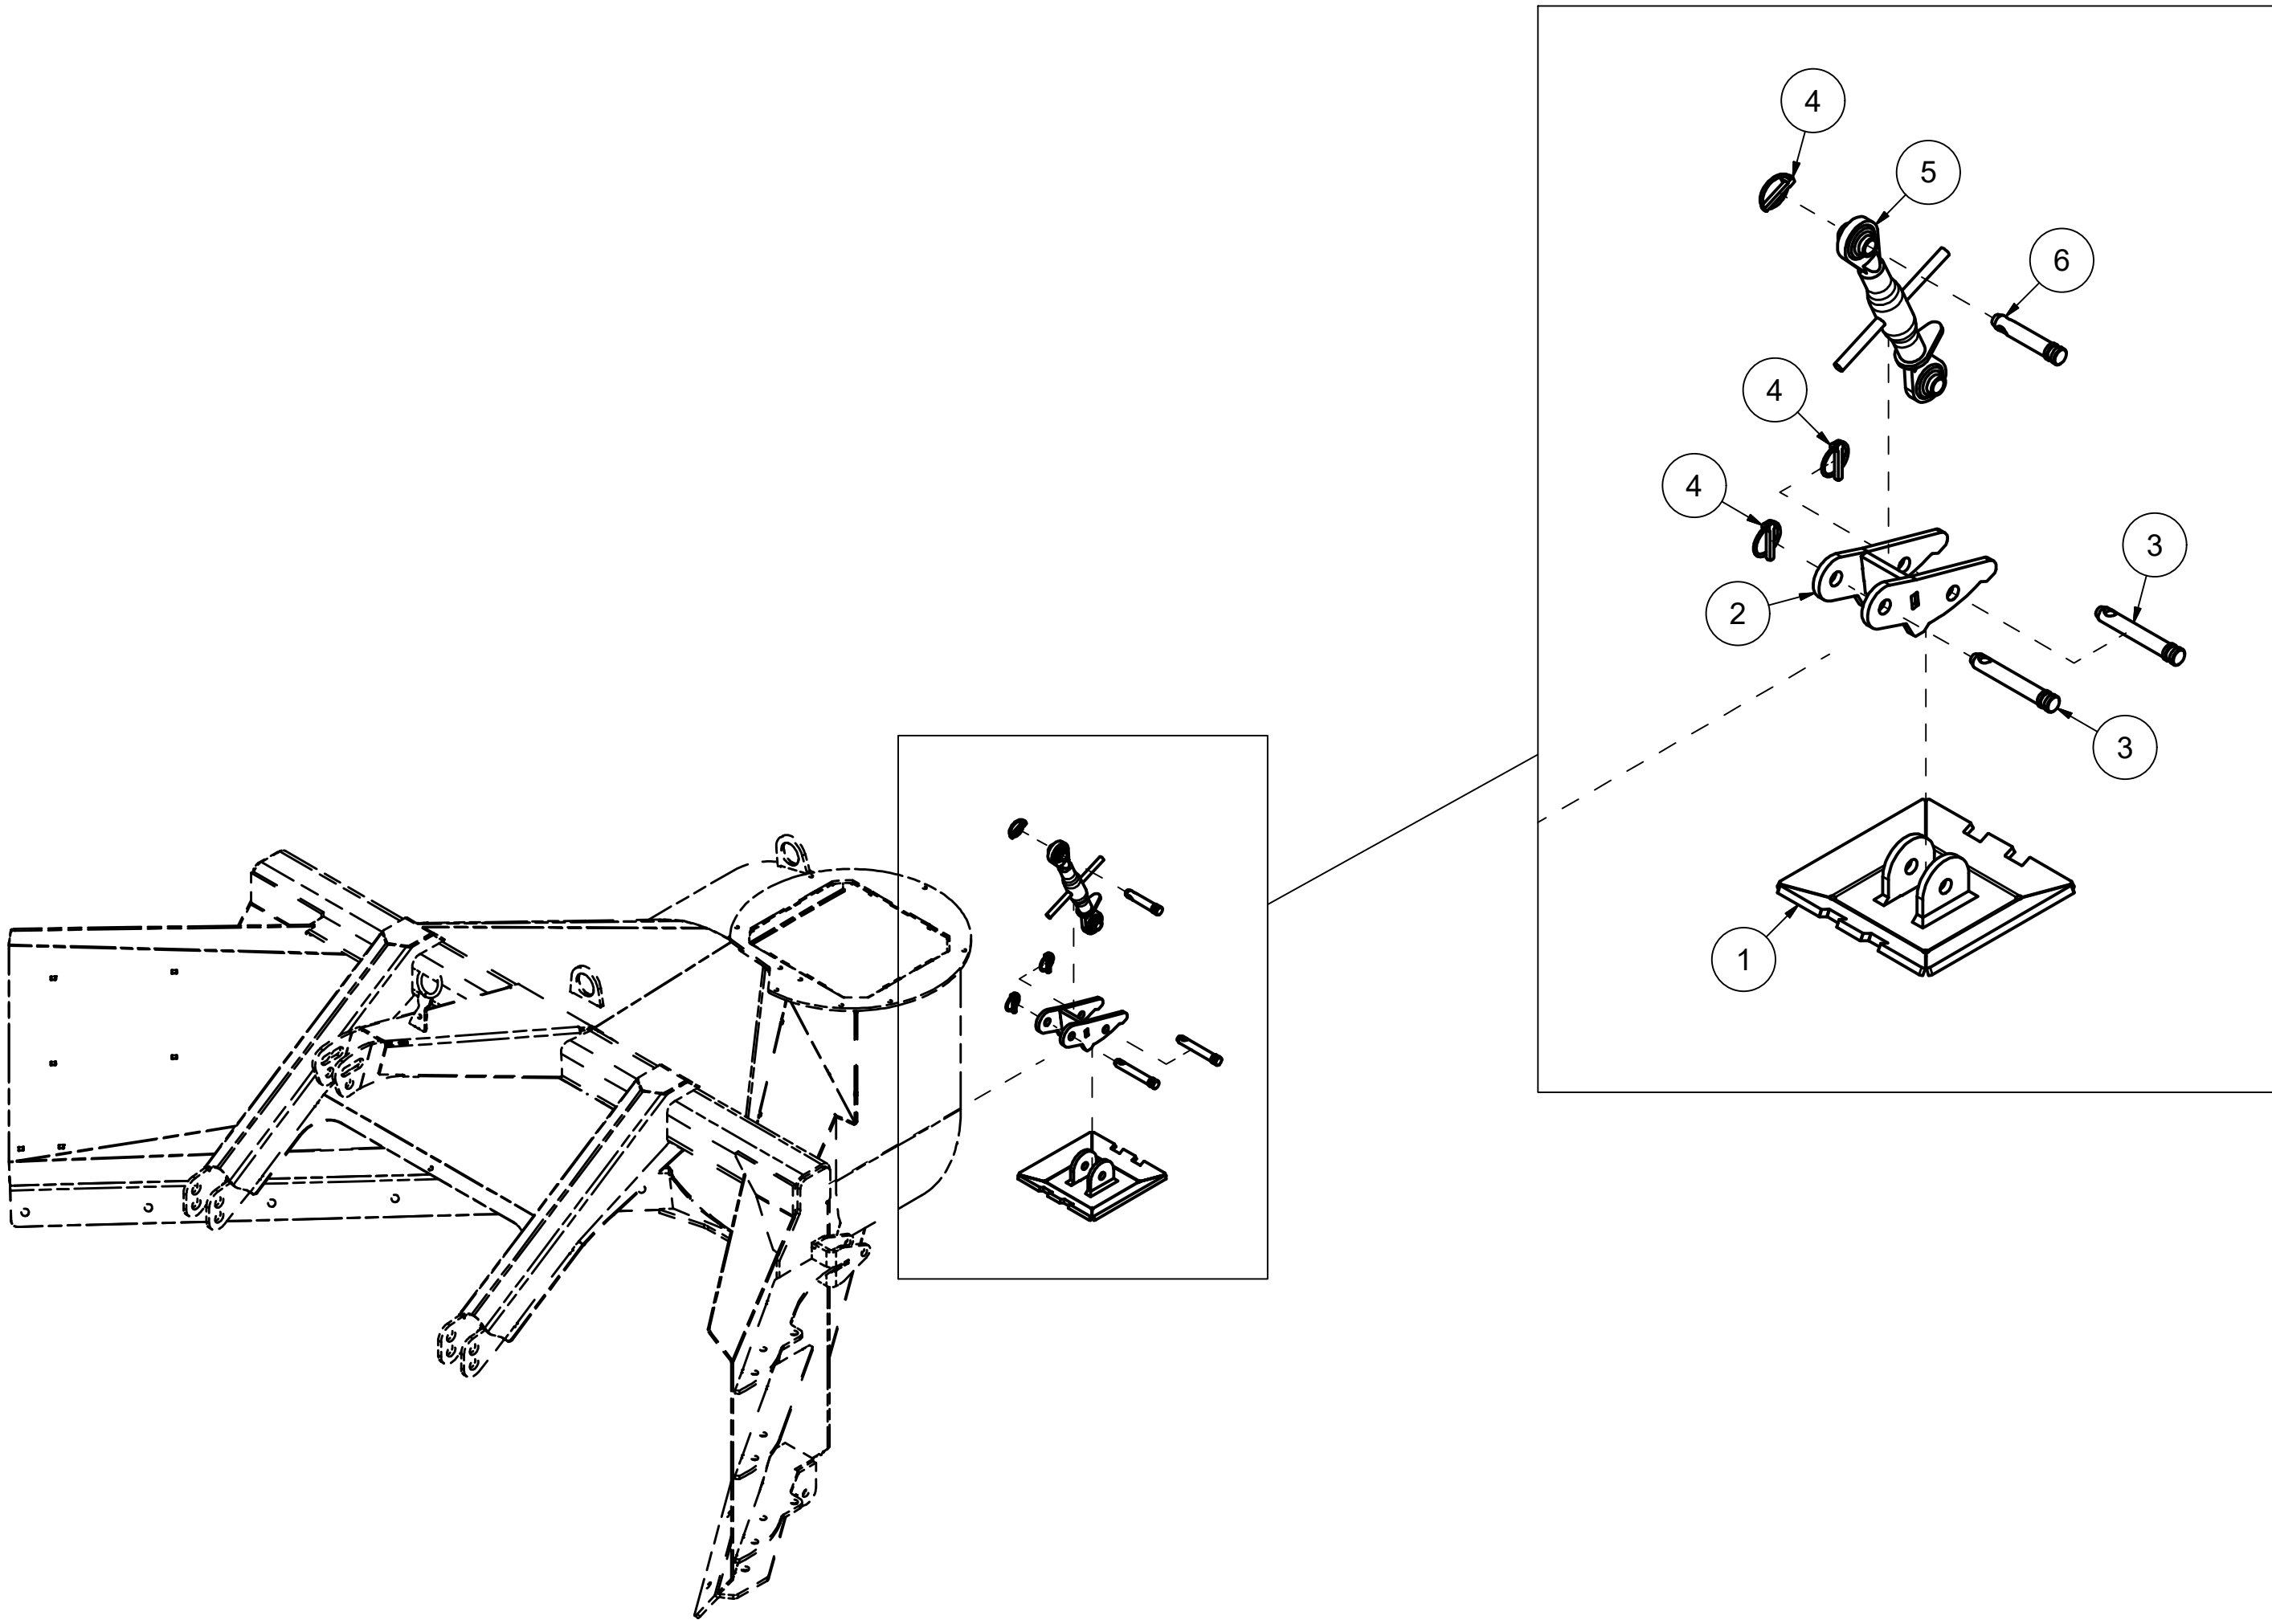

25128006 Rear skid pad

Pos	Qty	Article no	Designation
1	1	12512033	Skid pad 270x270
2	1	12512034	Rear bracket skid pad VF253
3	2	2526322	Top strut bolt cat.1 Ø19x97
4	3	2556142	Linch pin Ø10x40
5	1	2551707	Top strut - Turnbuckle 290mm
6	1	2526321	Top strut bolt cat 1 Ø19x70