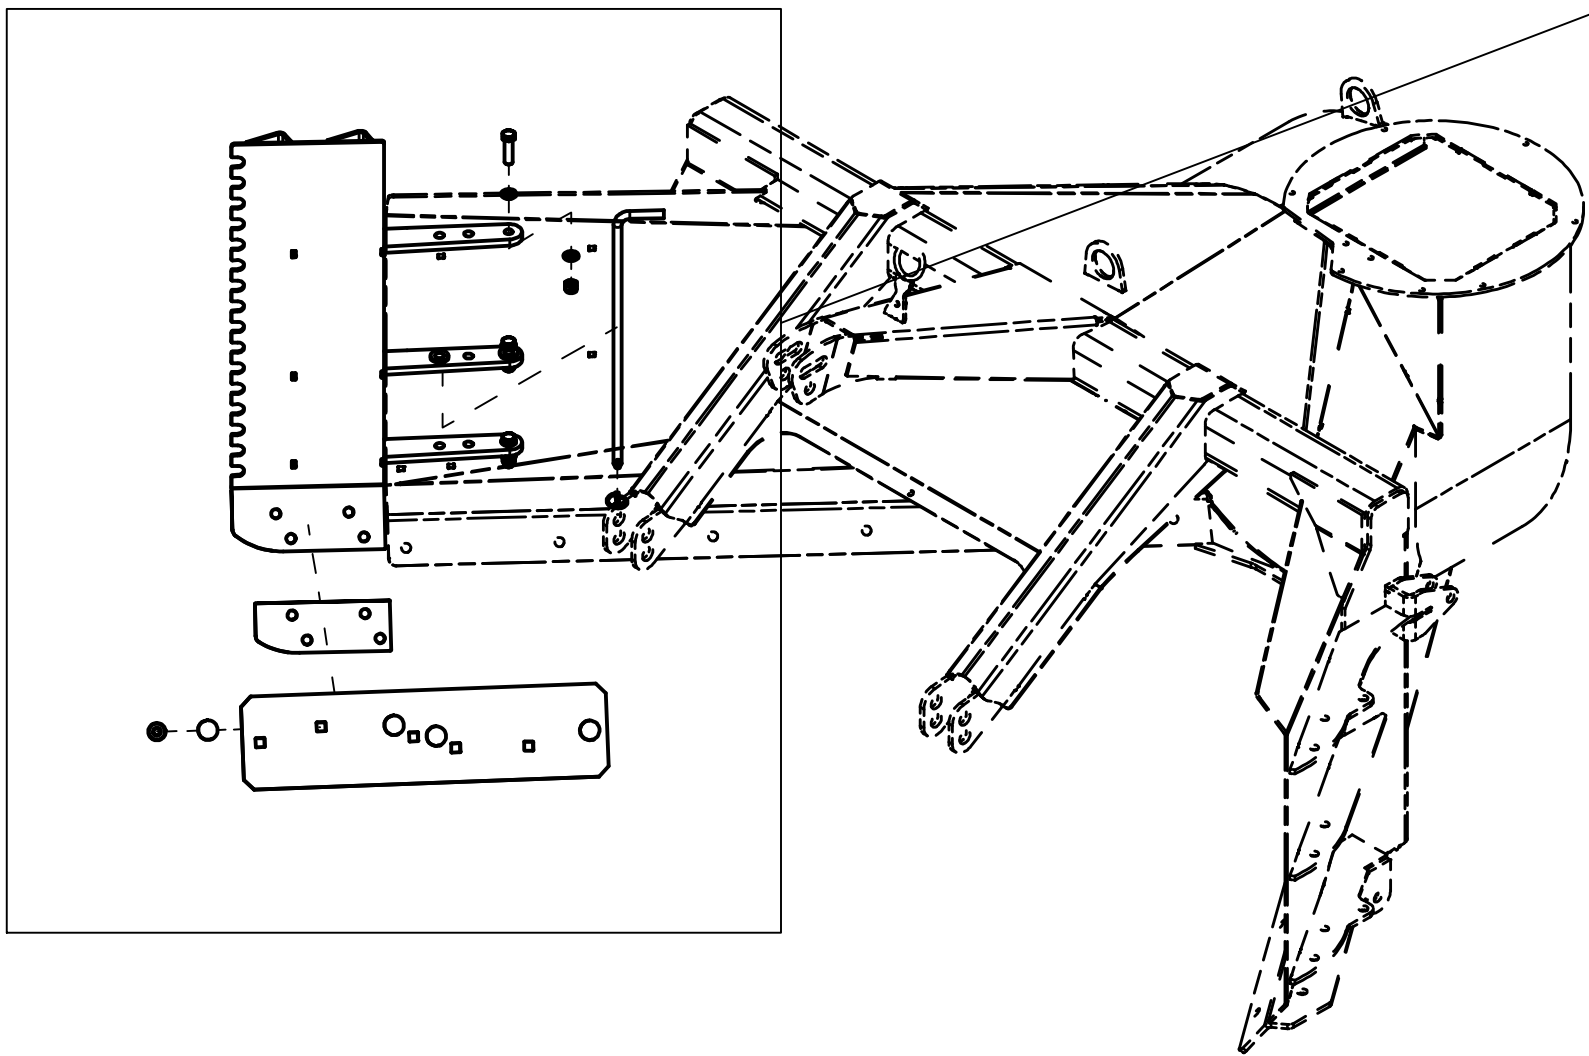

# 25128007 Wheel

Pos	Qty	Artikkelnr	Designation
1	2	1252133	Shaft pin for wheel
2	2	2941520	Wheel 6.00x9 10L Compl. w/rim
3	2	2531078	Washer M16 EIZn DIN 125
4	2	2534078	Spring washer M16 EIZn DIN 127
5	2	2422489	Hexagon screw M16x40 EIZn 8.8 DIN 933
6	2	2941621	Hub no. 21 without shaft pin

25128008 Right side extension 1,0m

Pos	Qty	Artikkelnr	Designation
1	1	1251173	Right side extension 1,0 m
2	1	2556138	Linch pin Ø6
3	1	1251143	Rod attachment side extension VF230/252
4	3	2422495	Hexagon screw M16x60 EIZn 8.8 DIN 931
5	3	2483613	Locking nut M16 EIZn DIN 985
6	6	2531078	Washer M16 EIZn DIN 125
7	4	2489175	Locking nut with flange M16 EIZn DIN 6926
8	4	2344495	Locking screw M16x60 EIZn 8.8 DIN 603
9	1	12512039	Shims wear steel side extension 12 mm
10	1	12512037	Right wear steel side extension 12x185x725