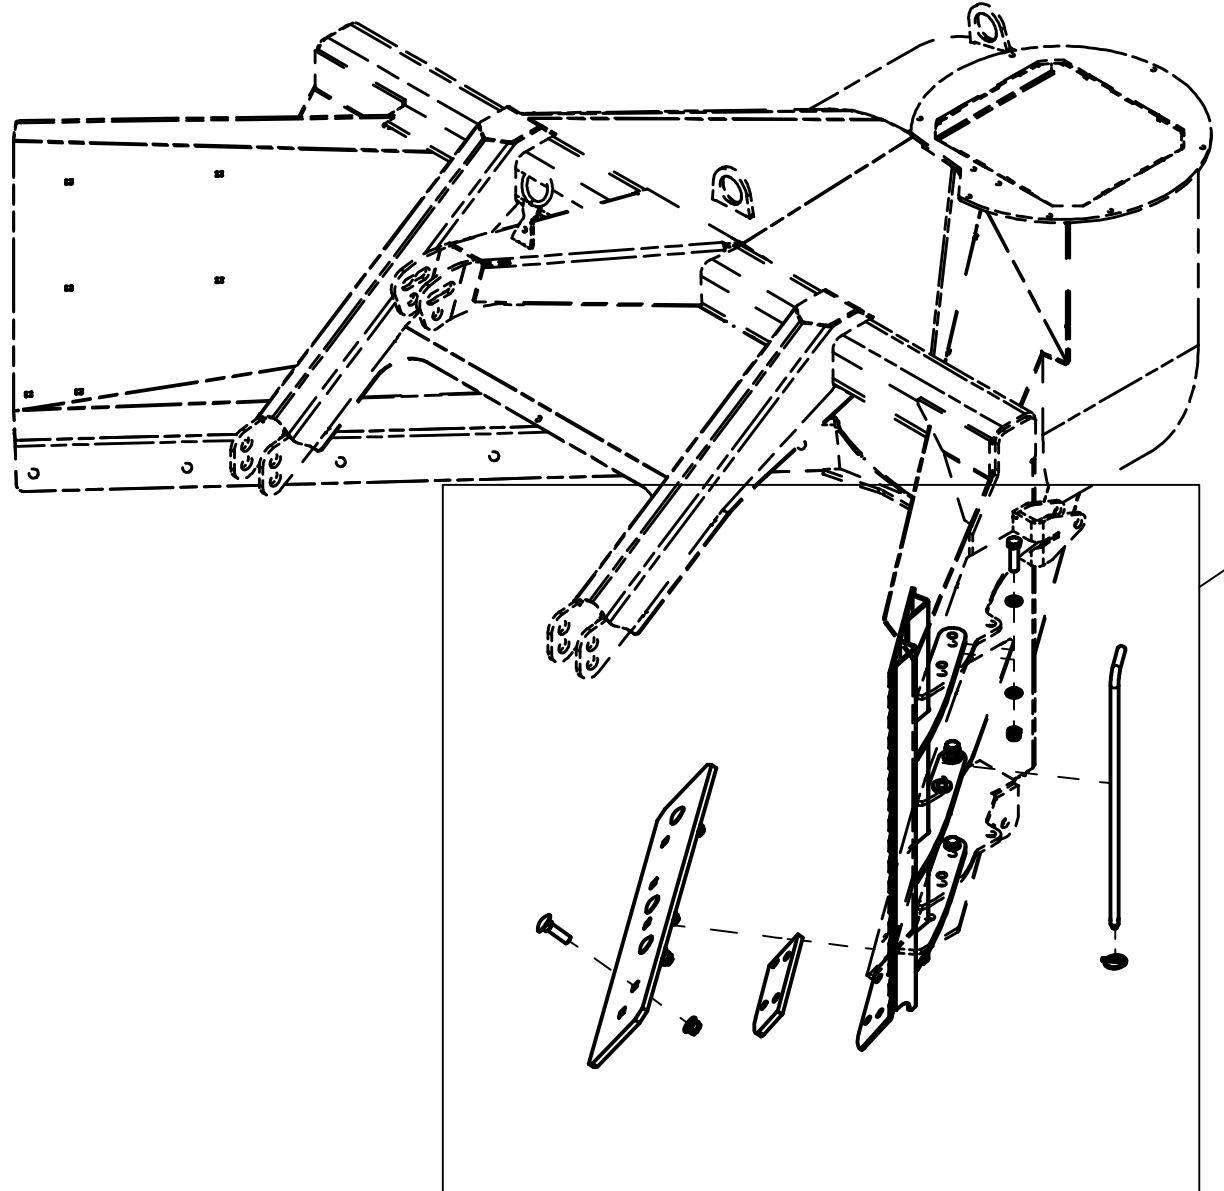

25128008 Right side extension 1,0m

Pos	Qty	Artikkelnr	Designation
1	1	1251173	Right side extension 1,0 m
2	1	2556138	Linch pin Ø6
3	1	1251143	Rod attachment side extension VF230/252
4	3	2422495	Hexagon screw M16x60 EIZn 8.8 DIN 931
5	3	2483613	Locking nut M16 EIZn DIN 985
6	6	2531078	Washer M16 EIZn DIN 125
7	4	2489175	Locking nut with flange M16 EIZn DIN 6926
8	4	2344495	Locking screw M16x60 EIZn 8.8 DIN 603
9	1	12512039	Shims wear steel side extension 12 mm
10	1	12512037	Right wear steel side extension 12x185x725

25128009 Right side extension 1,6m

Pos	Qty	Artikkelnr	Designation
1	1	2556138	Linch pin Ø6
2	1	1251143	Rod attachment side extension VF230/252
3	3	2422495	Hexagon screw M16x60 EIZn 8.8 DIN 931
4	3	2483613	Locking nut M16 EIZn DIN 985
5	6	2531078	Washer M16 EIZn DIN 125
6	4	2489175	Locking nut with flange M16 EIZn DIN 6926
7	4	2344495	Locking screw M16x60 EIZn 8.8 DIN 603
8	1	12512039	Shims wear steel side extension 12 mm
9	1	1251174	Side extension 1,6m Right VF252/230
10	4	2531060	Washer M10 EIZn DIN 125
11	2	2422299	Hexagon screw M10x30 EIZn 8.8 DIN 933
12	2	2483610	Locking nut M10 EIZn DIN 985
13	1	12512037	Right wear steel side extension 12x185x725
14	1	1251175	Support strut side extension 1,6 m
15	1	1251123	Threaded rod support strut

25128010 Left side extension 1,0m

Pos	Qty	Artikkelnr	Designation
1	1	1251180	Side extension 1m Left VF230/252
2	3	2422495	Hexagon screw M16x60 EIZn 8.8 DIN 931
3	6	2531078	Washer M16 EIZn DIN 125
4	1	1251143	Rod attachment side extension VF230/252
5	3	2483613	Locking nut M16 EIZn DIN 985
6	1	2556138	Linch pin Ø6
7	1	12512039	Shims wear steel side extension 12 mm
8	4	2489175	Locking nut with flange M16 EIZn DIN 6926
9	4	2344495	Locking screw M16x60 EIZn 8.8 DIN 603
10	1	12512038	Left wear steel side extension 12x185x875