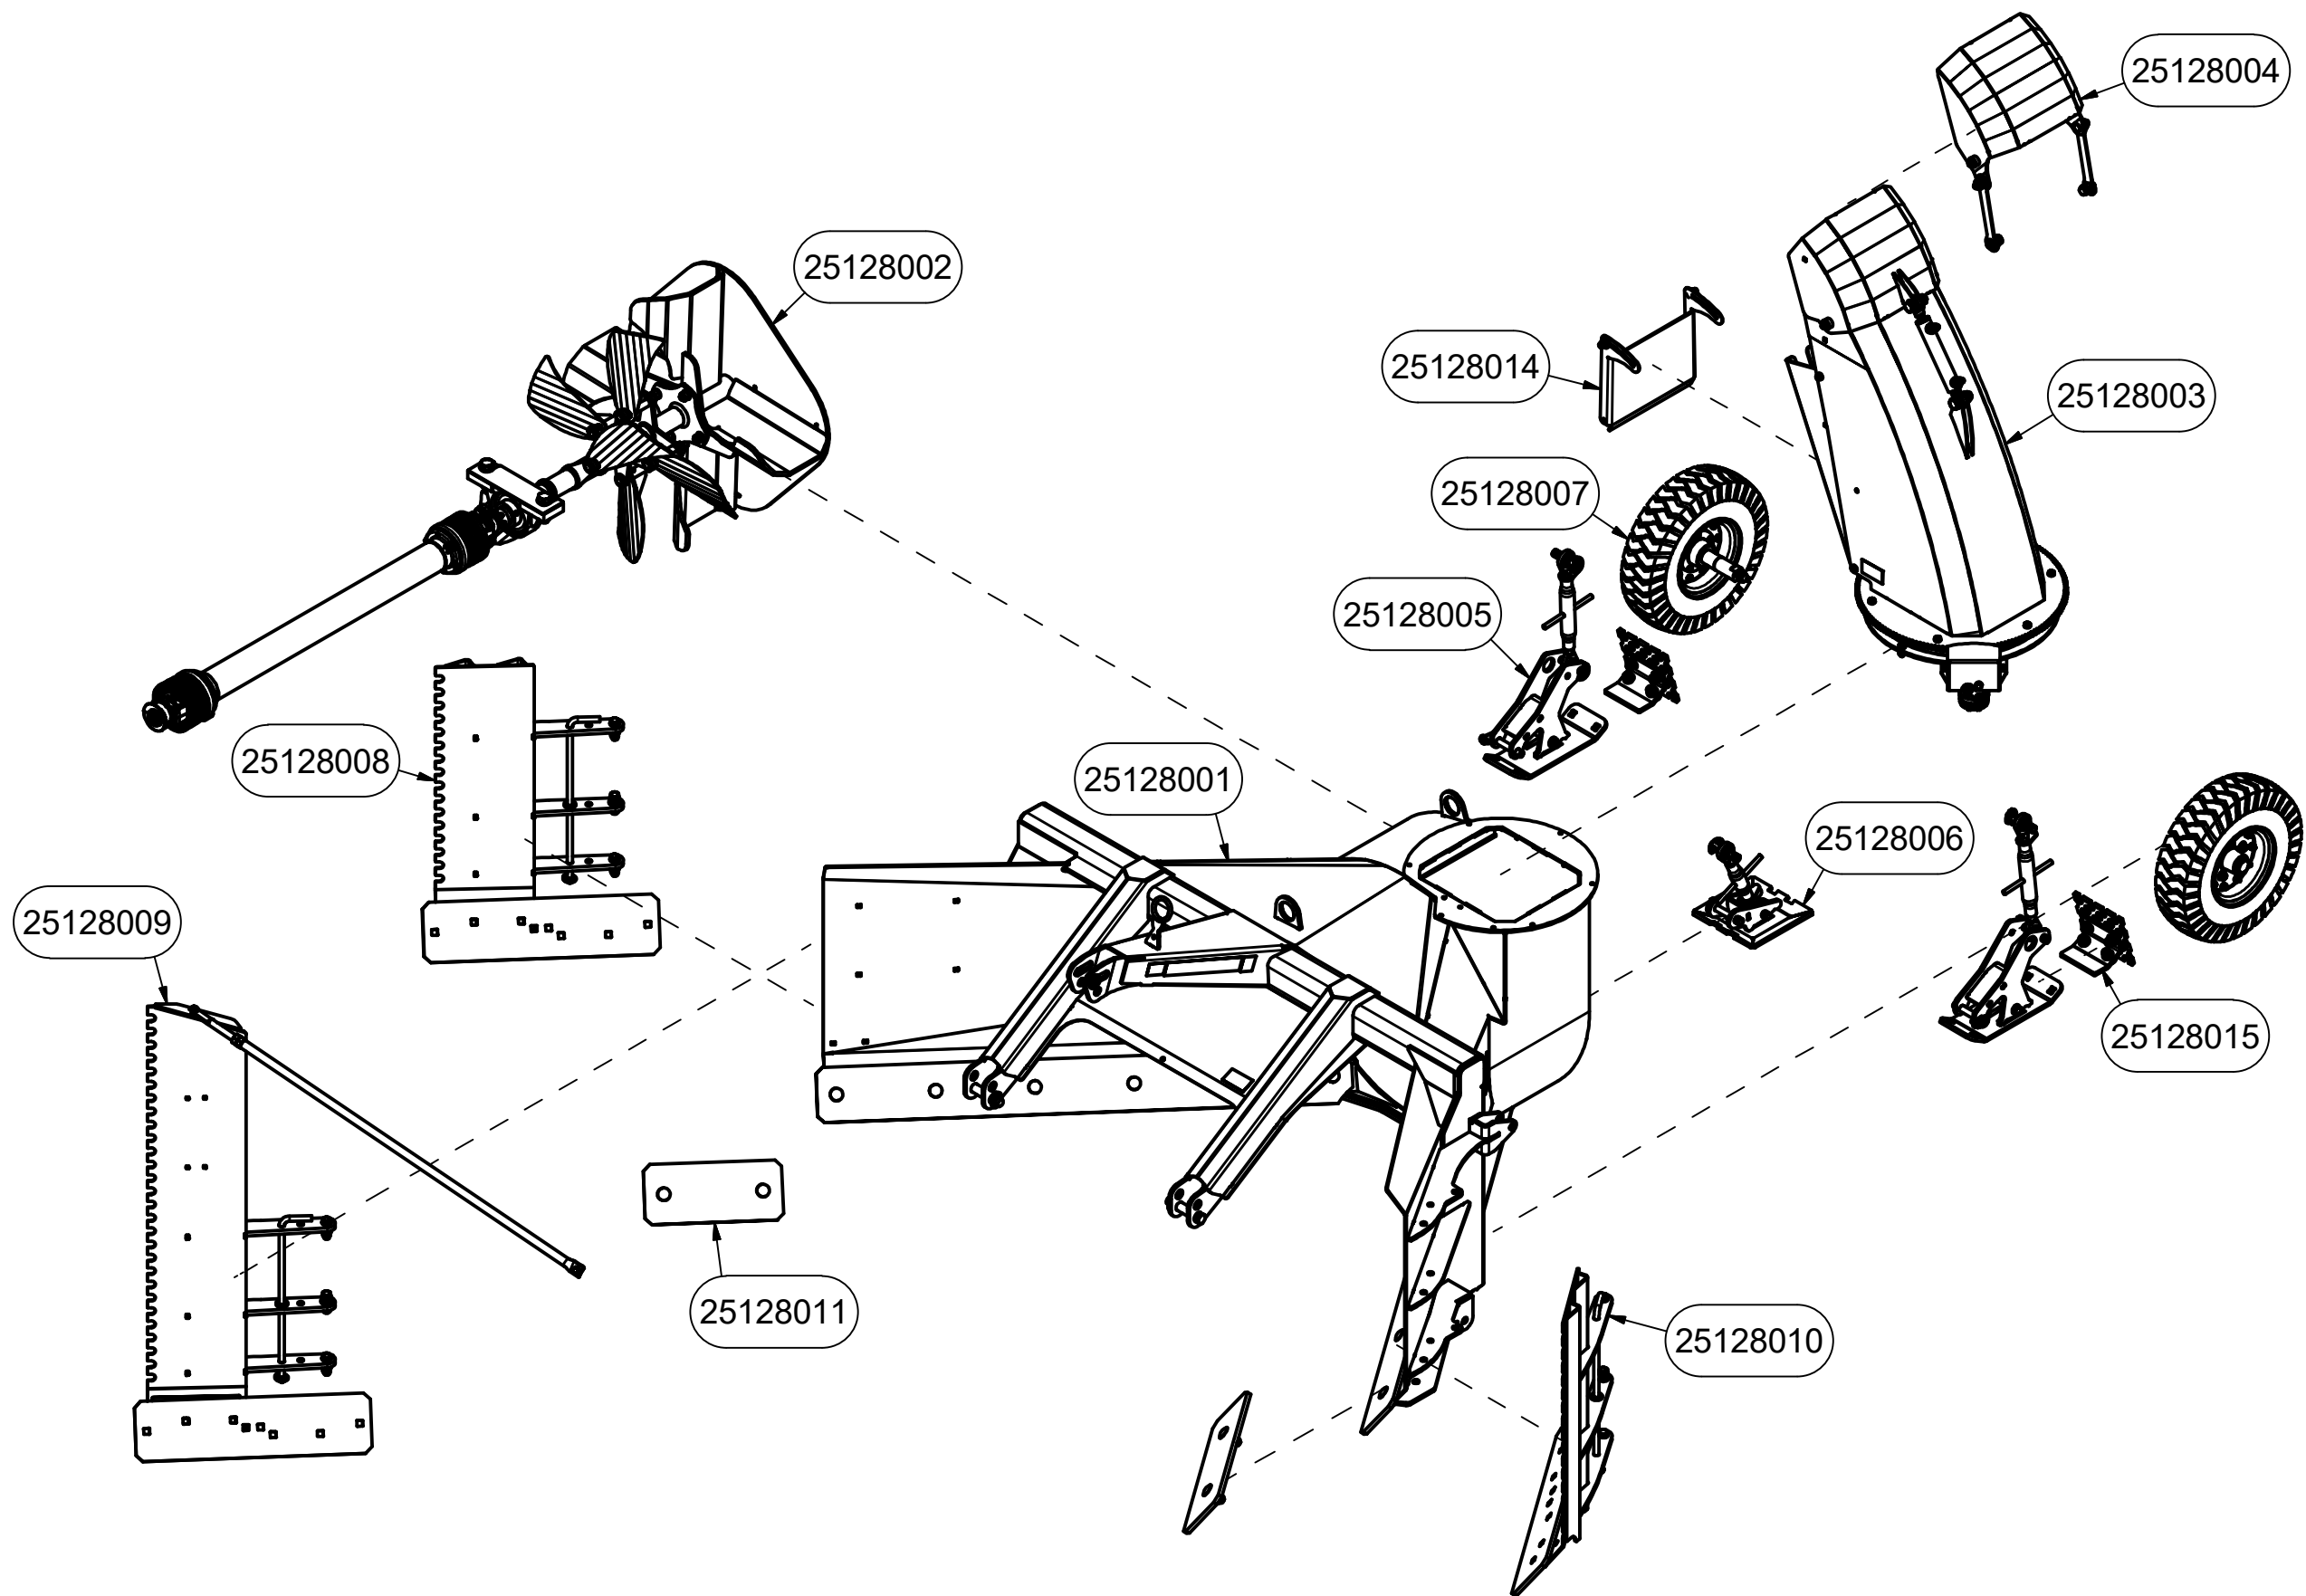

# Spare parts catalogue

Duun Industrier as  
7630 Åsen, Norway  
[www.duun.no](http://www.duun.no)

25128001 Hull

Pos	Qty	Article no	Designation
1	2	2551730	Drawbar bolt cat. 2 Ø28x95
2	2	2556142	Linch pin Ø10x40
3	2	2935113	Sticker VF253 450x138
4	1	2935121	Sticker 45x309 Snowblower 540 rpm collection plate
6	1	2935088	Sticker 90x48 Hand crushing hazard
8	1	12512020	Right wear steel 12x170x1645
9	1	12512021	Left wear steel 12x170x1500
10	2	2531078	Washer M16 EIZn DIN 125
11	2	2534078	Spring washer M16 EIZn DIN 127
12	2	2422485	Hexagon screw M16x30 EIZn 8.8 DIN 933
13	11	2489175	Locking nut with flange M16 EIZn DIN 6926
14	11	2344491	Locking screw M16x45 EIZn 8.8 DIN 603
15	1	12512036	Wear steel fan housing 90 cm
16	2	2533095	Washer Ø26/45x4
17	1	12512001	Hull VF253

25128011 Double wear steel front

Pos	Qty	Artikkelnr	Designation
1	1	12512028	Wear steel 12x185x425
2	4	2344495	Locking screw M16x60 ElZn 8.8 DIN 603
3	4	2489175	Locking nut with flange M16 ElZn DIN 6926
4	1	12512029	Wear steel12x185x585

25128014 Control plate in spout

Pos	Qty	Artikkelnr	Designation
1	1	12531093	Control plate spout
2	2	2483610	Locking nut M10 EIZn DIN 985
3	2	2531060	Washer M10 EIZn DIN 125
4	2	2344331	Locking screw M10x30 EIZn 8.8 DIN 603
5	2	14131075	Washer ø 12,2/30x6

# 25128015 Ice scraper skid pad

Pos	Qty	Article no	Designation
1	2	12530074	Ice scraper steel bracket
2	8	2344491	Locking screw M16x45 EIZn 8.8 DIN 603
3	8	2489175	Locking nut with flange M16 EIZn DIN 6926
4	2	12530102	Ice scraper steel 11x200x203