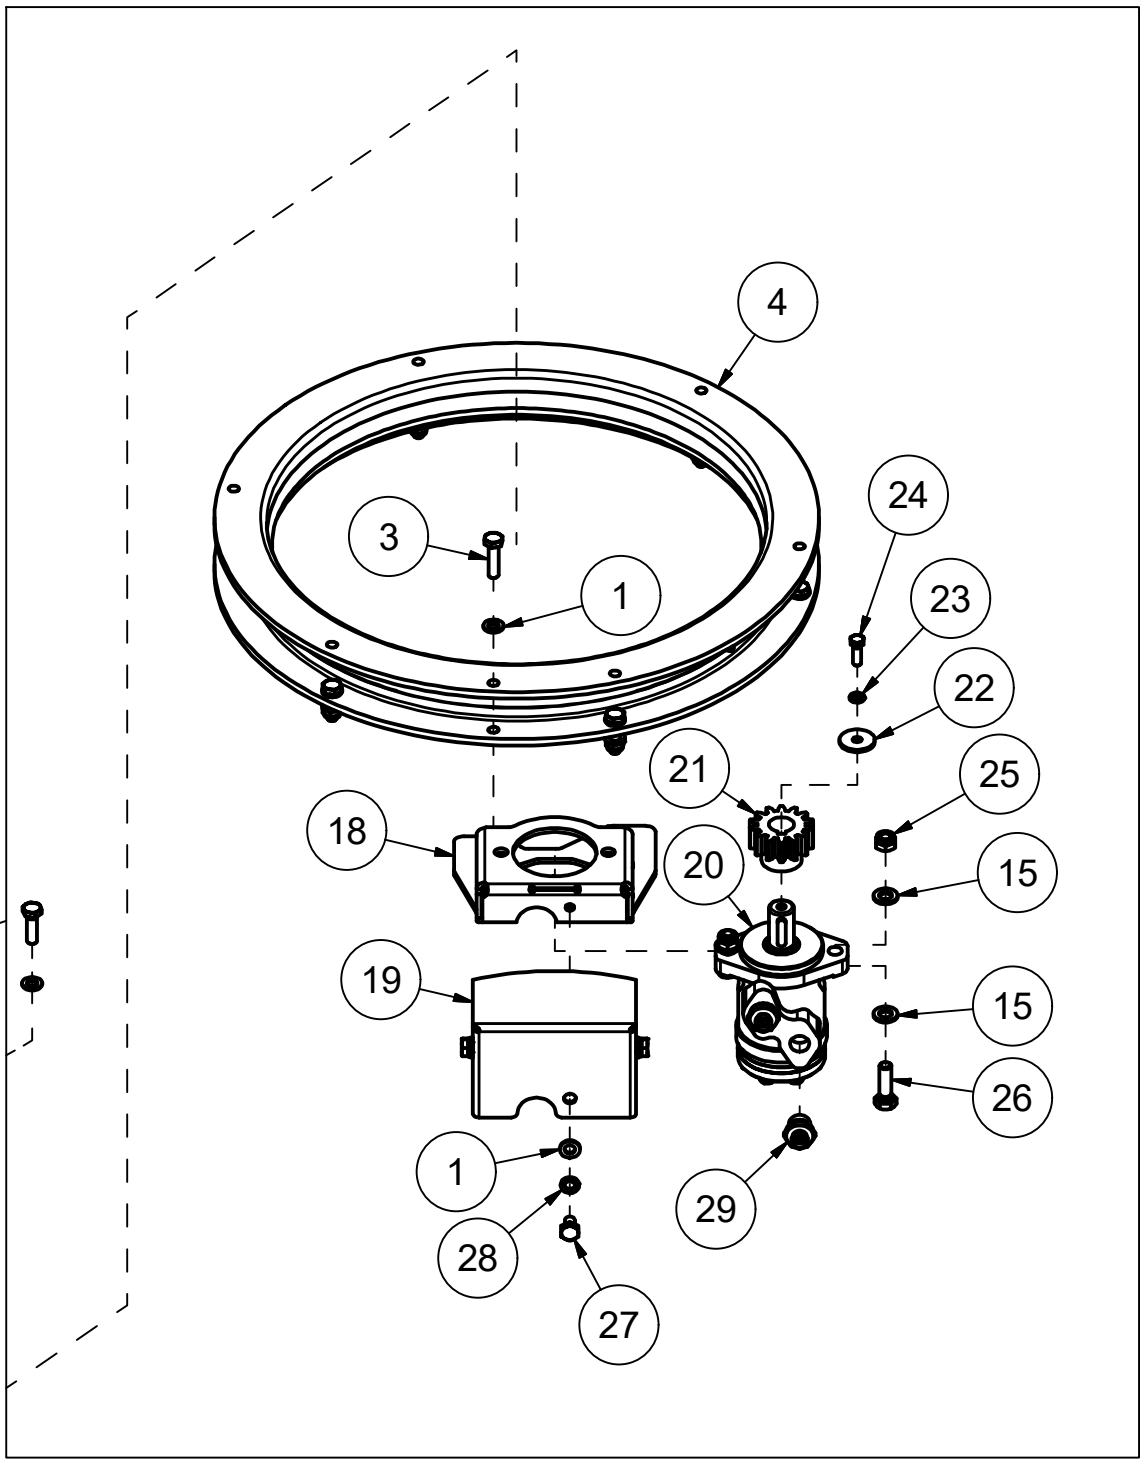

25128003 Ejector spout

Pos	Qty	Article no	Designation
1	37	2531060	Washer M10 EIZn DIN 125
2	21	2483610	Locking nut M10 EIZn DIN 985
3	2	2422303	Hexagon screw M10x40 EIZn 8.8 DIN 931
4	1	12512007	Ball bearing ring Ø600
5	11	2422301	Hexagon screw M10x35 EIZn 8.8 DIN 933
6	2	2344330	Locking screw M10x25 EIZn 8.8 DIN 603
7	4	2422299	Hexagon screw M10x30 EIZn 8.8 DIN 933
8	1	2935150	Sticker Duun 160x160
9	2	2935088	Sticker 90x48 Hand crushing hazard
10	1	12512014	Grate
11	2	2957754	Hexagon nipple GEK BSP 1/4" L10 ED
12	1	1251152	Stop against hull
13	2	2245218	Plastic lining Ø18/16 Flange Ø26
14	2	2344335	Locking screw M10x45 EIZn 8.8 DIN 603
15	6	2531069	Washer M12 EIZn DIN 125
16	2	2533060	Body washer M10 EIZn DIN 9021
17	2	12531031	Bearing sleeve
18	1	12531023	Bracket
19	1	12531024	Cover
20	1	2955508	Hydraulic motor 50 ccm
21	1	2964106	Cog wheel Z14 modul 4
22	1	2533058	Body washer ø9/35x3 EIZn
23	1	2534047	Spring washer M8 EIZn DIN 127
24	1	2422246	Hexagon screw M8x25 EIZn 8.8 DIN 933
25	2	2483611	Locking nut M12 EIZn DIN 985
26	2	2422352	Hexagon screw M12x40 EIZn 8.8 DIN 933
27	3	2422290	Hexagon screw M10x16 EIZn 8.8 DIN 933
28	3	2534060	Spring washer M10 EIZn DIN 127
29	2	2957758	Hexagon nipple GEK BSP 1/2" L10 ED
30	1		Ejector spout ø600
31	2	2483615	Locking nut M20 EIZn DIN 985
32	4	2531086	Washer M20 EIZn DIN 125
33	2	2422576	Hexagon screw M20x60 EIZn 8.8 DIN 931
34	1	12531119	Intermediate flap
35	1	2955003	Cylinder Ø32/20 SL150