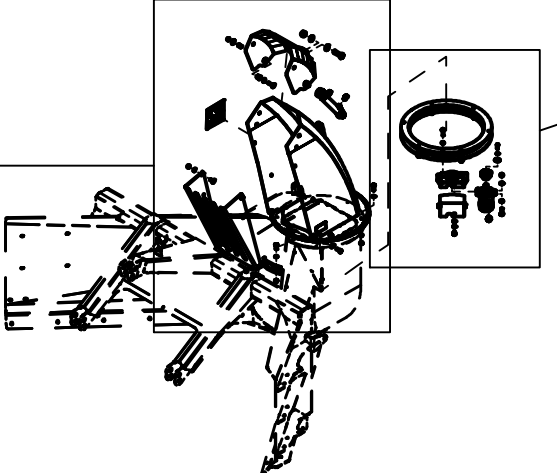

25128003 Ejector spout

Pos	Qty	Article no	Designation
1	37	2531060	Washer M10 EIZn DIN 125
2	21	2483610	Locking nut M10 EIZn DIN 985
3	2	2422303	Hexagon screw M10x40 EIZn 8.8 DIN 931
4	1	12512007	Ball bearing ring Ø600
5	11	2422301	Hexagon screw M10x35 EIZn 8.8 DIN 933
6	2	2344330	Locking screw M10x25 EIZn 8.8 DIN 603
7	4	2422299	Hexagon screw M10x30 EIZn 8.8 DIN 933
8	1	2935150	Sticker Duun 160x160
9	2	2935088	Sticker 90x48 Hand crushing hazard
10	1	12512014	Grate
11	2	2957754	Hexagon nipple GEK BSP 1/4" L10 ED
12	1	1251152	Stop against hull
13	2	2245218	Plastic lining Ø18/16 Flange Ø26
14	2	2344335	Locking screw M10x45 EIZn 8.8 DIN 603
15	6	2531069	Washer M12 EIZn DIN 125
16	2	2533060	Body washer M10 EIZn DIN 9021
17	2	12531031	Bearing sleeve
18	1	12531023	Bracket
19	1	12531024	Cover
20	1	2955508	Hydraulic motor 50 ccm
21	1	2964106	Cog wheel Z14 modul 4
22	1	2533058	Body washer ø9/35x3 EIZn
23	1	2534047	Spring washer M8 EIZn DIN 127
24	1	2422246	Hexagon screw M8x25 EIZn 8.8 DIN 933
25	2	2483611	Locking nut M12 EIZn DIN 985
26	2	2422352	Hexagon screw M12x40 EIZn 8.8 DIN 933
27	3	2422290	Hexagon screw M10x16 EIZn 8.8 DIN 933
28	3	2534060	Spring washer M10 EIZn DIN 127
29	2	2957758	Hexagon nipple GEK BSP 1/2" L10 ED
30	1		Ejector spout ø600
31	2	2483615	Locking nut M20 EIZn DIN 985
32	4	2531086	Washer M20 EIZn DIN 125
33	2	2422576	Hexagon screw M20x60 EIZn 8.8 DIN 931
34	1	12531119	Intermediate flap
35	1	2955003	Cylinder Ø32/20 SL150