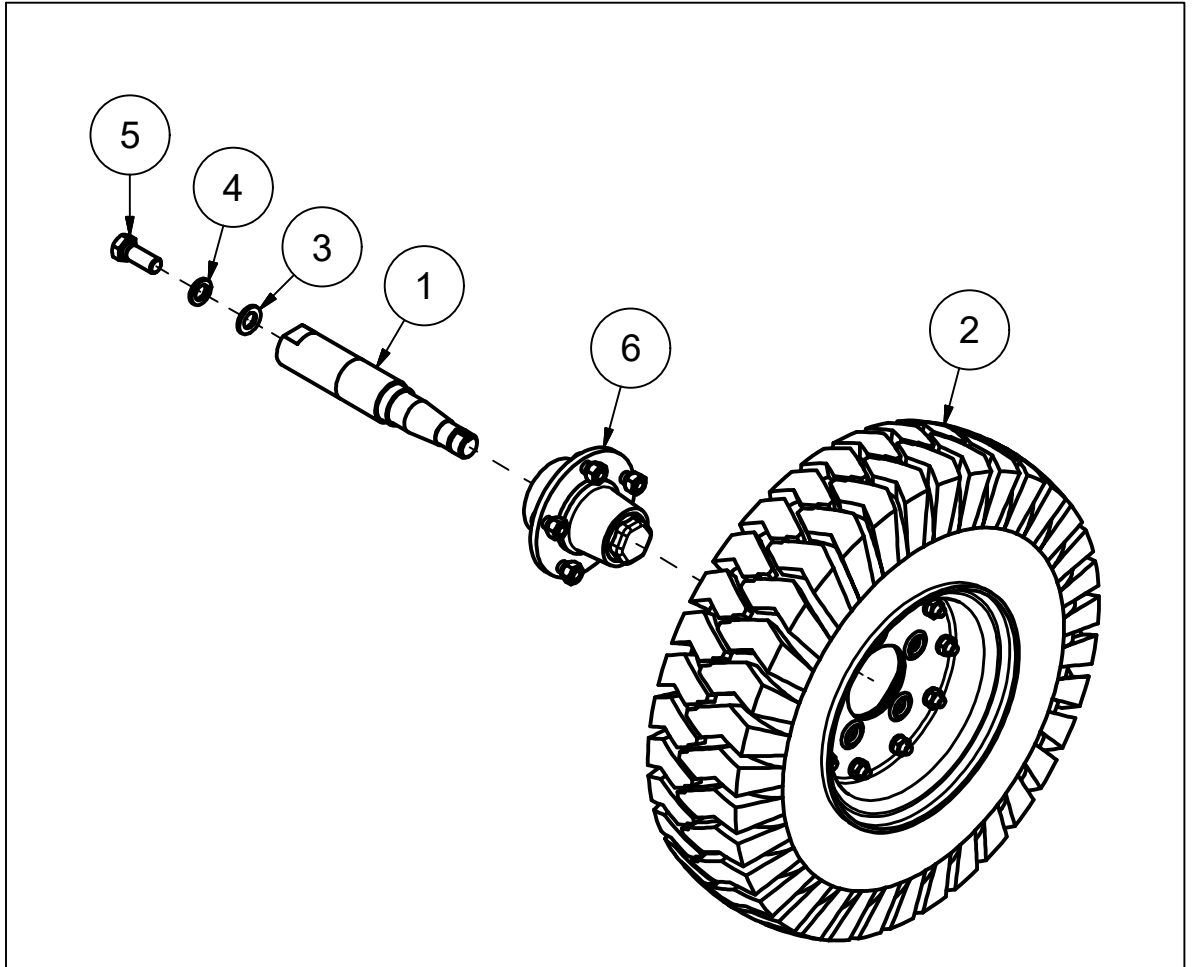

25128007 Wheel

Pos	Qty	Artikkelnr	Designation
1	2	1252133	Shaft pin for wheel
2	2	2941520	Wheel 6.00x9 10L Compl. w/rim
3	2	2531078	Washer M16 EIZn DIN 125
4	2	2534078	Spring washer M16 EIZn DIN 127
5	2	2422489	Hexagon screw M16x40 EIZn 8.8 DIN 933
6	2	2941621	Hub no. 21 without shaft pin