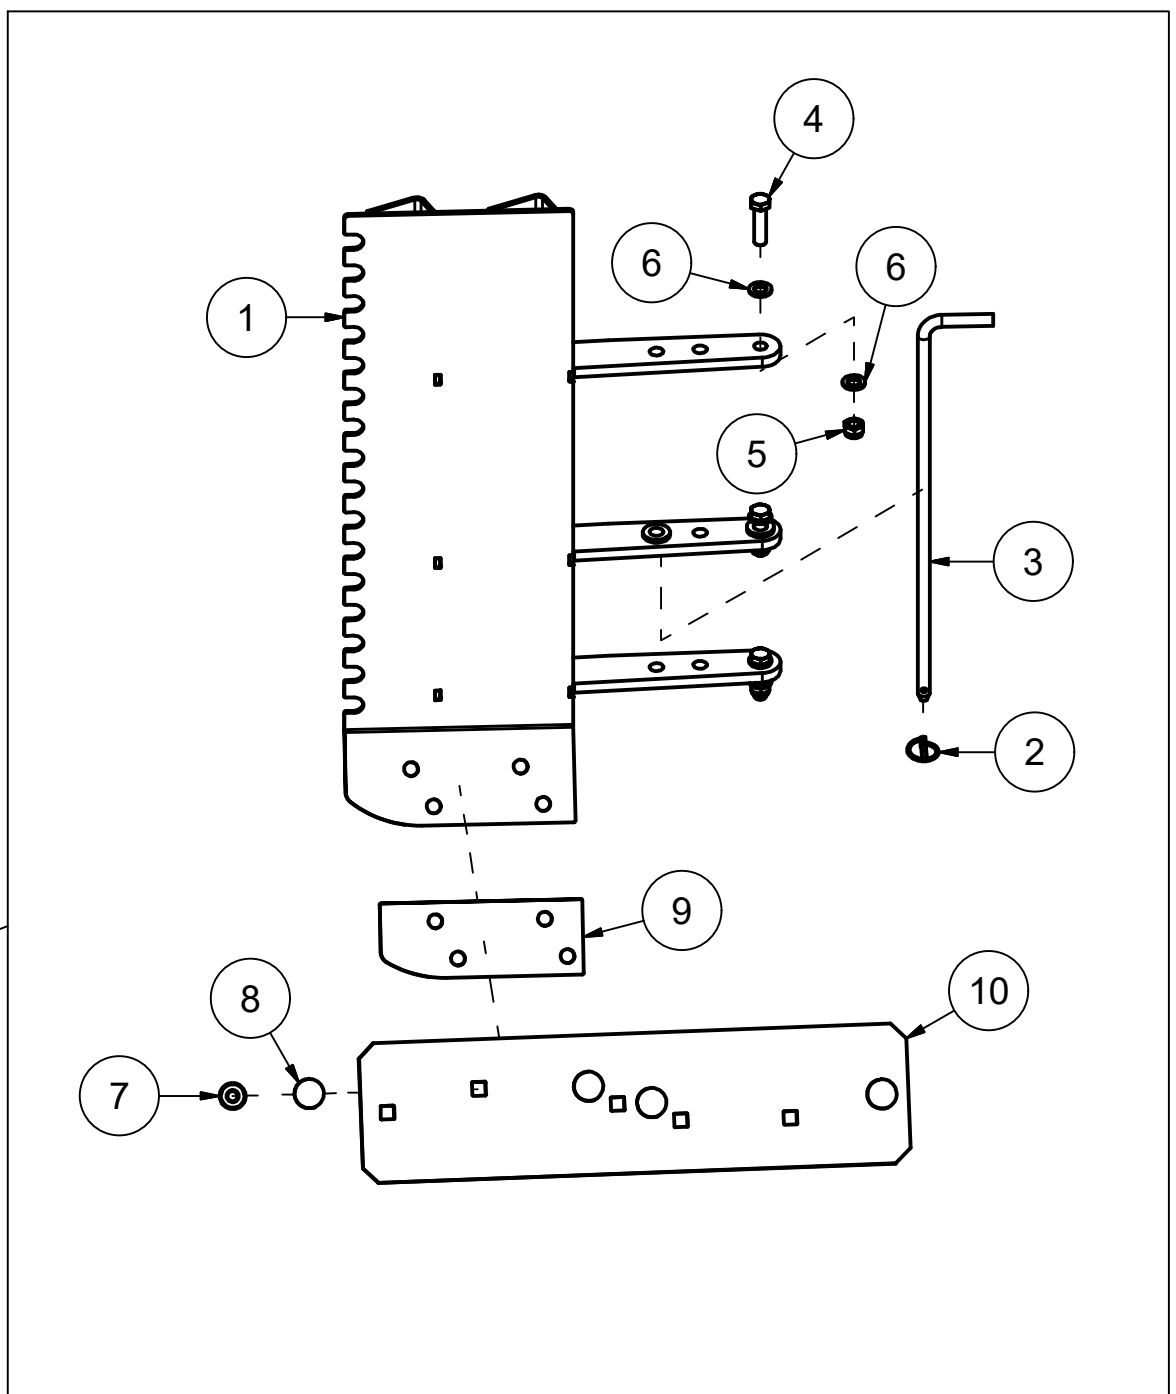

25128005 Skid pad

Pos	Qty	Article no	Designation
1	1	12512023	Left skid pad holder
2	2	1252143	Left skid pad
3	2	2551710	Top strut - Turnbuckle 400mm
4	2	2526322	Top strut bolt cat. 1 Ø19x97
5	4	2556142	Linch pin Ø10x40
6	2	2483613	Locking nut M16 EIZn DIN 985
7	4	2531078	Washer M16 EIZn DIN 125
8	2	2422504	Hexagon screw M16x120 EIZn 8.8 DIN 931
9	1	12512024	Right skid pad holder
10	2	2526321	Top strut bolt cat. 1 Ø19x70
11	2	12514007	Bolt Ø20
12	2	2531060	Washer M10 EIZn DIN 125
13	2	2534060	Spring washer M10 EIZn DIN 127
14	2	2422297	Hexagon screw M10x25 EIZn 8.8 DIN 933

25128006 Rear skid pad

Pos	Qty	Article no	Designation
1	1	12512033	Skid pad 270x270
2	1	12512034	Rear bracket skid pad VF253
3	2	2526322	Top strut bolt cat.1 Ø19x97
4	3	2556142	Linch pin Ø10x40
5	1	2551707	Top strut - Turnbuckle 290mm
6	1	2526321	Top strut bolt cat 1 Ø19x70

# 25128007 Wheel

Pos	Qty	Artikkelnr	Designation
1	2	1252133	Shaft pin for wheel
2	2	2941520	Wheel 6.00x9 10L Compl. w/rim
3	2	2531078	Washer M16 EIZn DIN 125
4	2	2534078	Spring washer M16 EIZn DIN 127
5	2	2422489	Hexagon screw M16x40 EIZn 8.8 DIN 933
6	2	2941621	Hub no. 21 without shaft pin

25128008 Right side extension 1,0m

Pos	Qty	Artikkelnr	Designation
1	1	1251173	Right side extension 1,0 m
2	1	2556138	Linch pin Ø6
3	1	1251143	Rod attachment side extension VF230/252
4	3	2422495	Hexagon screw M16x60 EIZn 8.8 DIN 931
5	3	2483613	Locking nut M16 EIZn DIN 985
6	6	2531078	Washer M16 EIZn DIN 125
7	4	2489175	Locking nut with flange M16 EIZn DIN 6926
8	4	2344495	Locking screw M16x60 EIZn 8.8 DIN 603
9	1	12512039	Shims wear steel side extension 12 mm
10	1	12512037	Right wear steel side extension 12x185x725