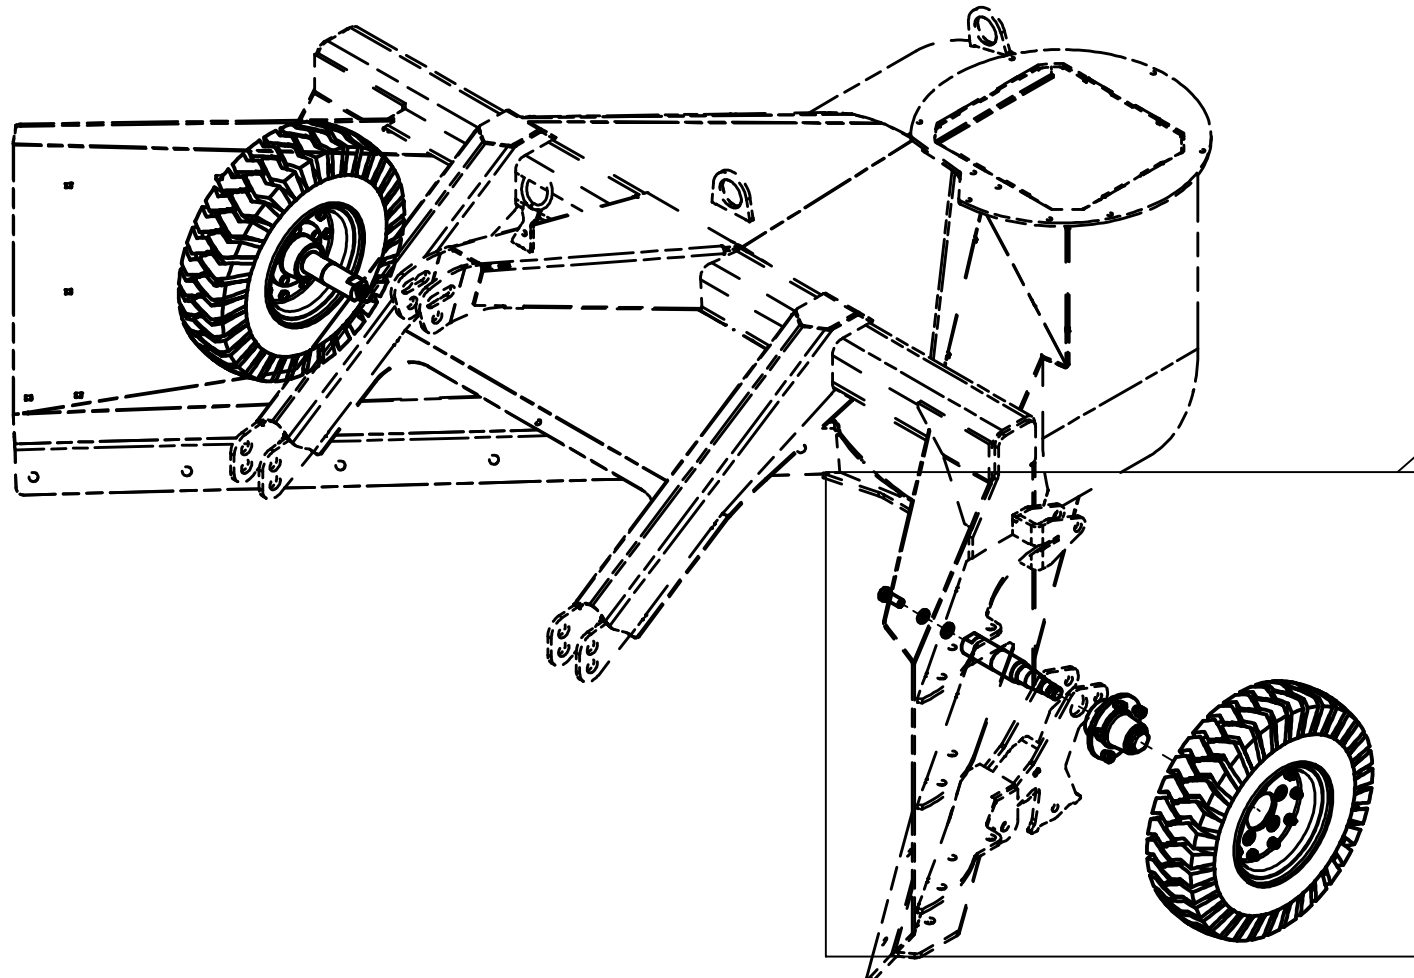

25128007 Wheel

Pos	Qty	Artikkelnr	Designation
1	2	1252133	Shaft pin for wheel
2	2	2941520	Wheel 6.00x9 10L Compl. w/rim
3	2	2531078	Washer M16 EIZn DIN 125
4	2	2534078	Spring washer M16 EIZn DIN 127
5	2	2422489	Hexagon screw M16x40 EIZn 8.8 DIN 933
6	2	2941621	Hub no. 21 without shaft pin