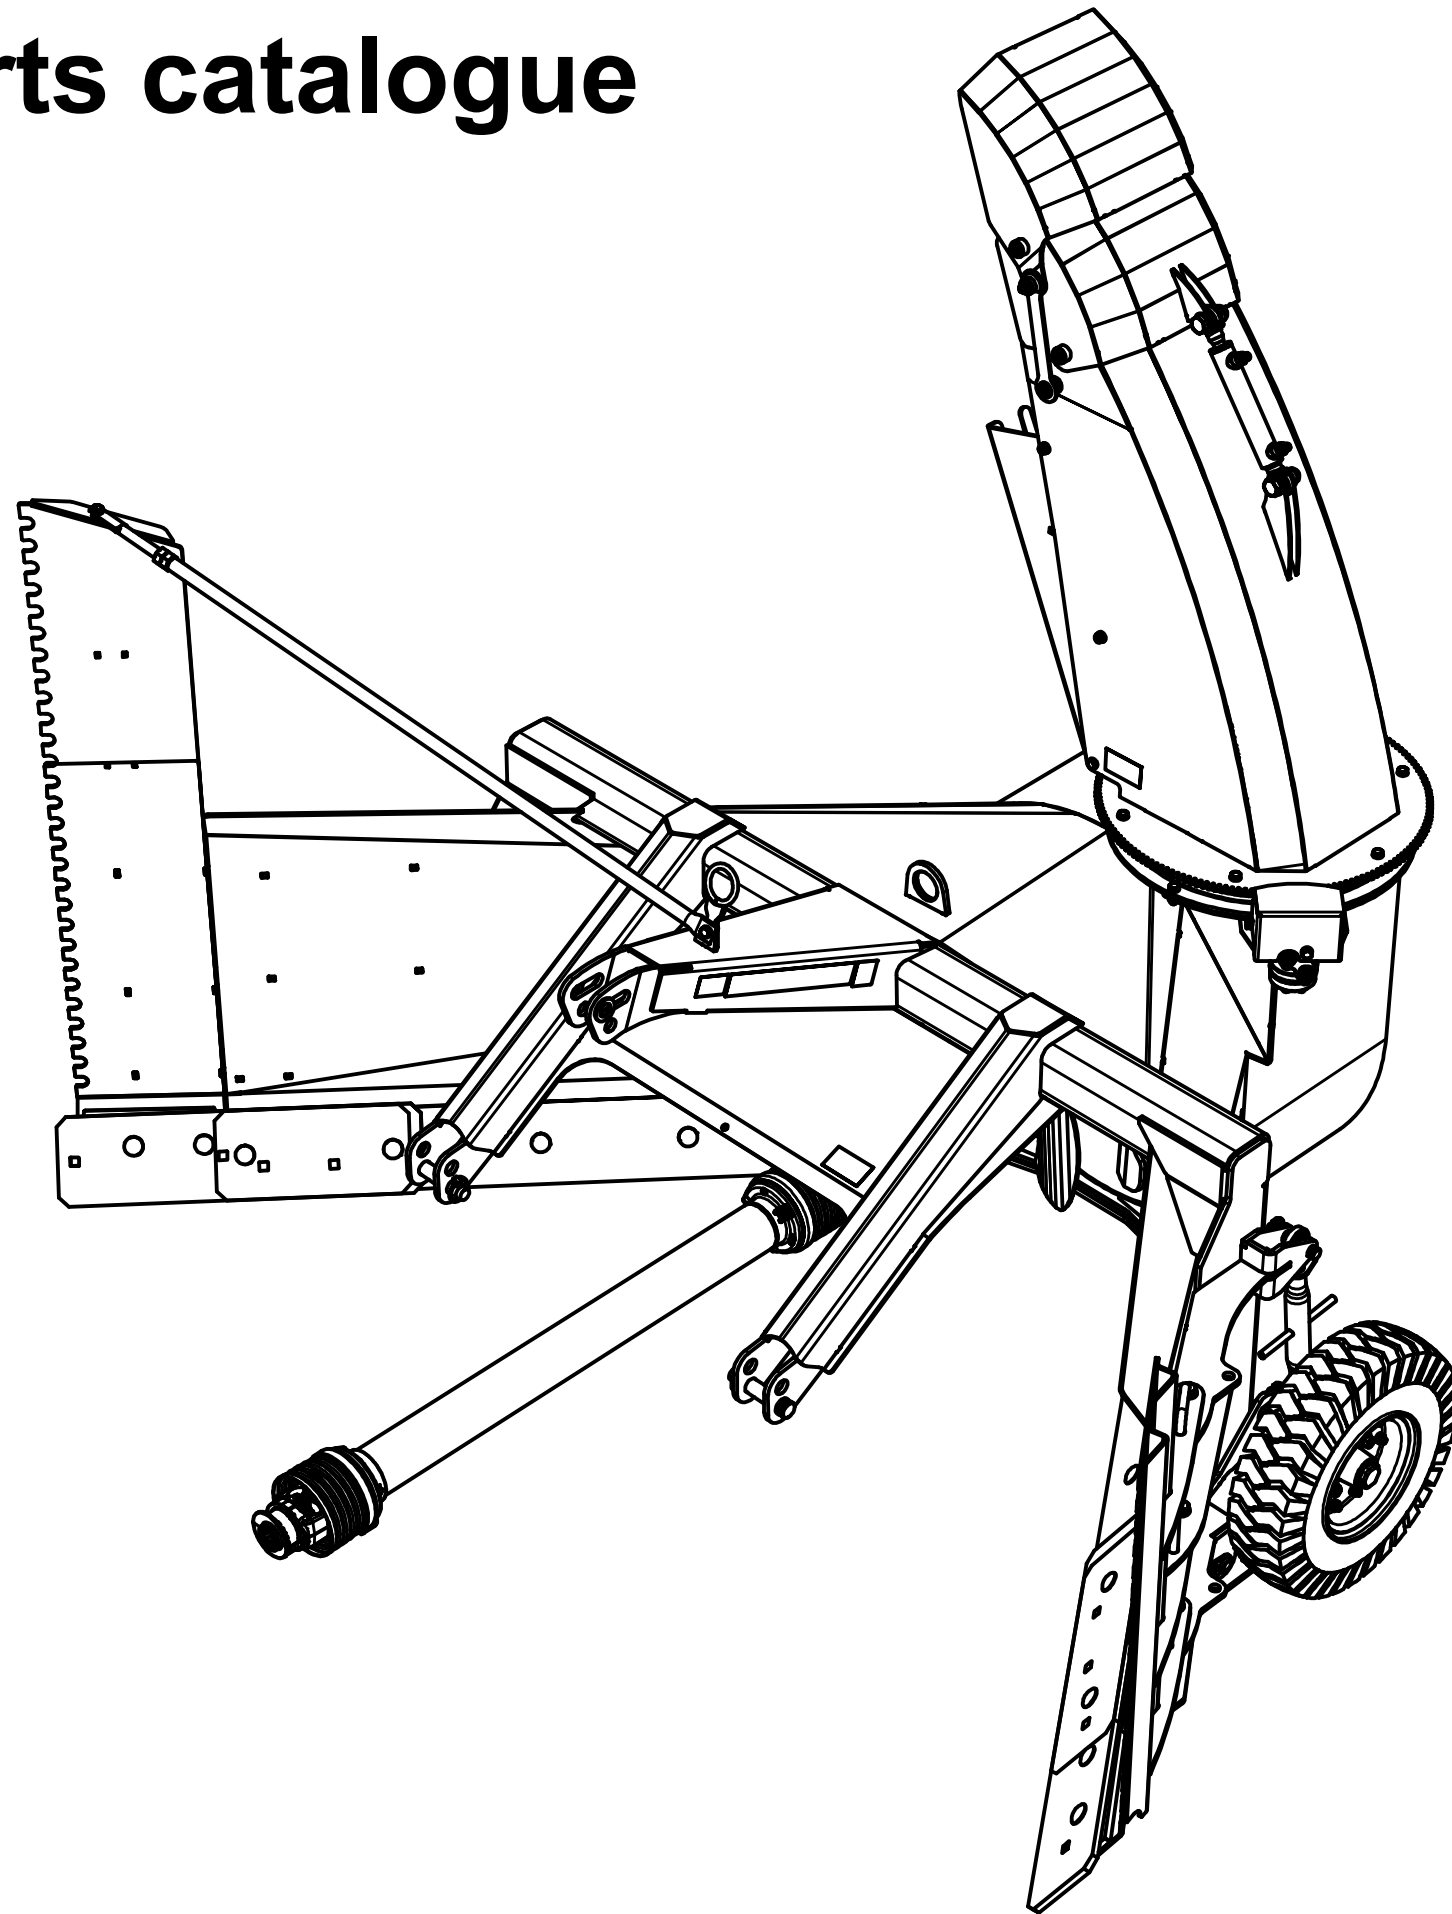

# Spare parts catalogue

Duun Industrier as  
7630 Åsen, Norway  
[www.duun.no](http://www.duun.no)

25128001 Hull

Pos	Qty	Article no	Designation
1	2	2551730	Drawbar bolt cat. 2 Ø28x95
2	2	2556142	Linch pin Ø10x40
3	2	2935113	Sticker VF253 450x138
4	1	2935121	Sticker 45x309 Snowblower 540 rpm collection plate
6	1	2935088	Sticker 90x48 Hand crushing hazard
8	1	12512020	Right wear steel 12x170x1645
9	1	12512021	Left wear steel 12x170x1500
10	2	2531078	Washer M16 EIZn DIN 125
11	2	2534078	Spring washer M16 EIZn DIN 127
12	2	2422485	Hexagon screw M16x30 EIZn 8.8 DIN 933
13	11	2489175	Locking nut with flange M16 EIZn DIN 6926
14	11	2344491	Locking screw M16x45 EIZn 8.8 DIN 603
15	1	12512036	Wear steel fan housing 90 cm
16	2	2533095	Washer Ø26/45x4
17	1	12512001	Hull VF253