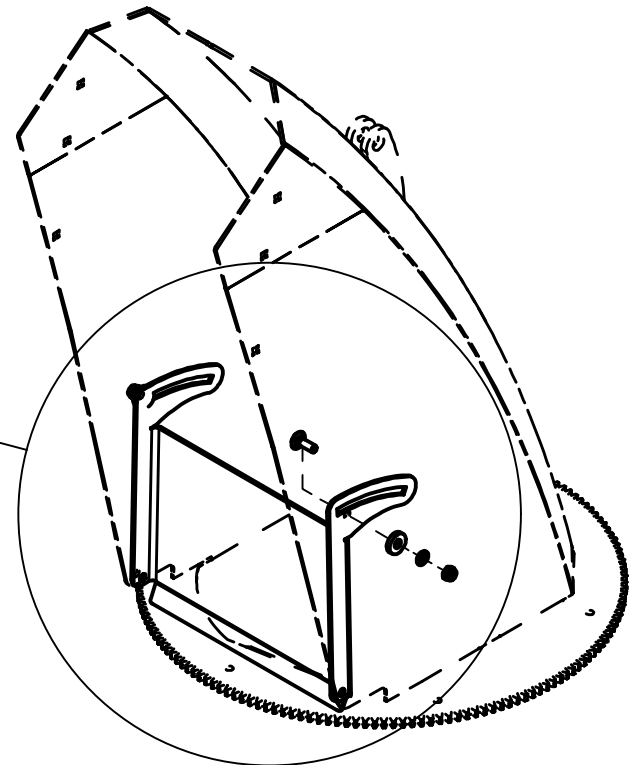

25128014 Control plate in spout

Pos	Qty	Artikkelnr	Designation
1	1	12531093	Control plate spout
2	2	2483610	Locking nut M10 EIZn DIN 985
3	2	2531060	Washer M10 EIZn DIN 125
4	2	2344331	Locking screw M10x30 EIZn 8.8 DIN 603
5	2	14131075	Washer ø 12,2/30x6