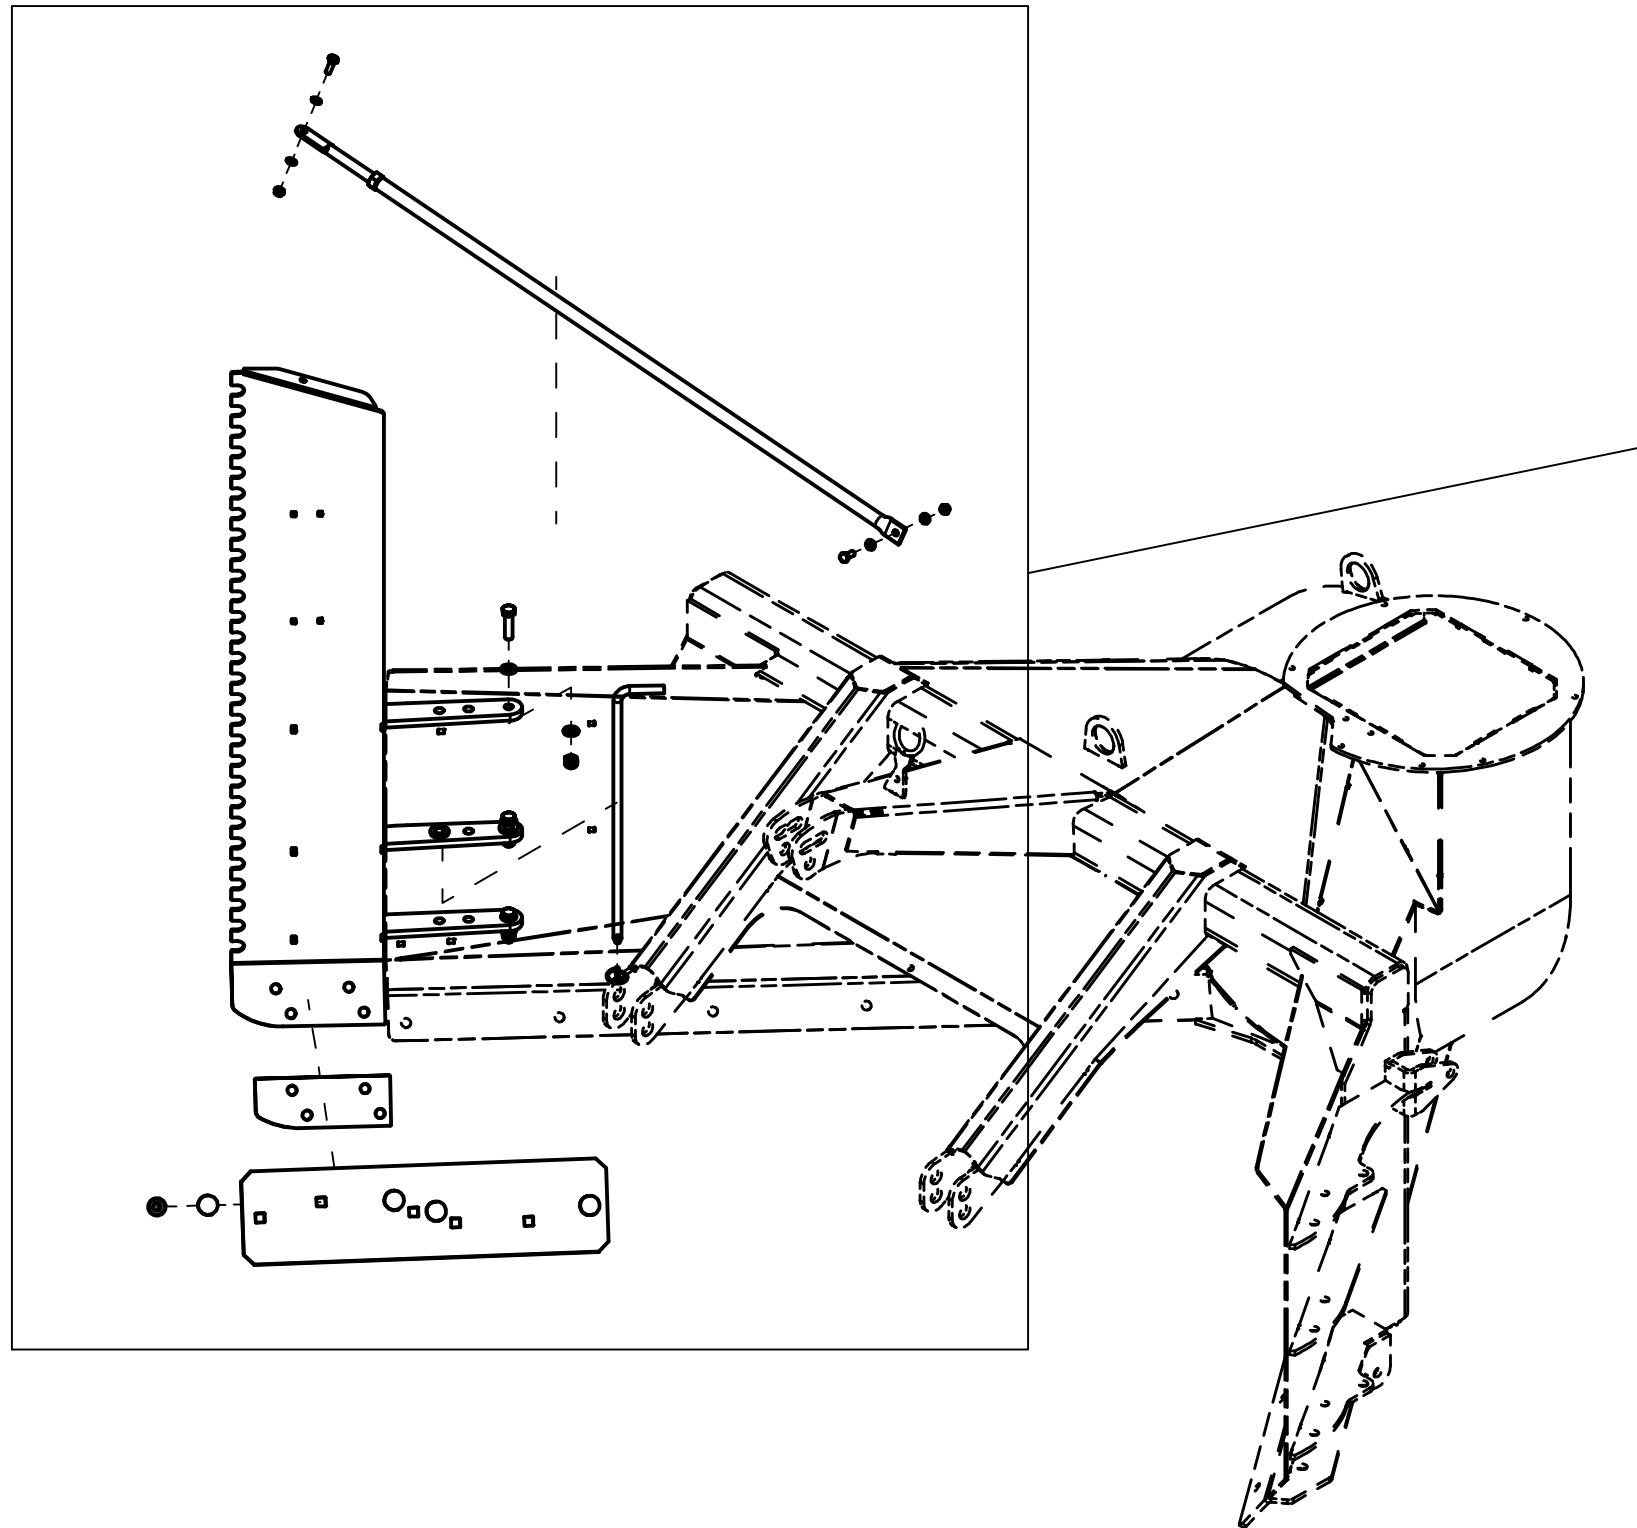

# 25128007 Wheel

Pos	Qty	Artikkelnr	Designation
1	2	1252133	Shaft pin for wheel
2	2	2941520	Wheel 6.00x9 10L Compl. w/rim
3	2	2531078	Washer M16 EIZn DIN 125
4	2	2534078	Spring washer M16 EIZn DIN 127
5	2	2422489	Hexagon screw M16x40 EIZn 8.8 DIN 933
6	2	2941621	Hub no. 21 without shaft pin

25128008 Right side extension 1,0m

Pos	Qty	Artikkelnr	Designation
1	1	1251173	Right side extension 1,0 m
2	1	2556138	Linch pin Ø6
3	1	1251143	Rod attachment side extension VF230/252
4	3	2422495	Hexagon screw M16x60 EIZn 8.8 DIN 931
5	3	2483613	Locking nut M16 EIZn DIN 985
6	6	2531078	Washer M16 EIZn DIN 125
7	4	2489175	Locking nut with flange M16 EIZn DIN 6926
8	4	2344495	Locking screw M16x60 EIZn 8.8 DIN 603
9	1	12512039	Shims wear steel side extension 12 mm
10	1	12512037	Right wear steel side extension 12x185x725

25128009 Right side extension 1,6m

Pos	Qty	Artikkelnr	Designation
1	1	2556138	Linch pin Ø6
2	1	1251143	Rod attachment side extension VF230/252
3	3	2422495	Hexagon screw M16x60 EIZn 8.8 DIN 931
4	3	2483613	Locking nut M16 EIZn DIN 985
5	6	2531078	Washer M16 EIZn DIN 125
6	4	2489175	Locking nut with flange M16 EIZn DIN 6926
7	4	2344495	Locking screw M16x60 EIZn 8.8 DIN 603
8	1	12512039	Shims wear steel side extension 12 mm
9	1	1251174	Side extension 1,6m Right VF252/230
10	4	2531060	Washer M10 EIZn DIN 125
11	2	2422299	Hexagon screw M10x30 EIZn 8.8 DIN 933
12	2	2483610	Locking nut M10 EIZn DIN 985
13	1	12512037	Right wear steel side extension 12x185x725
14	1	1251175	Support strut side extension 1,6 m
15	1	1251123	Threaded rod support strut