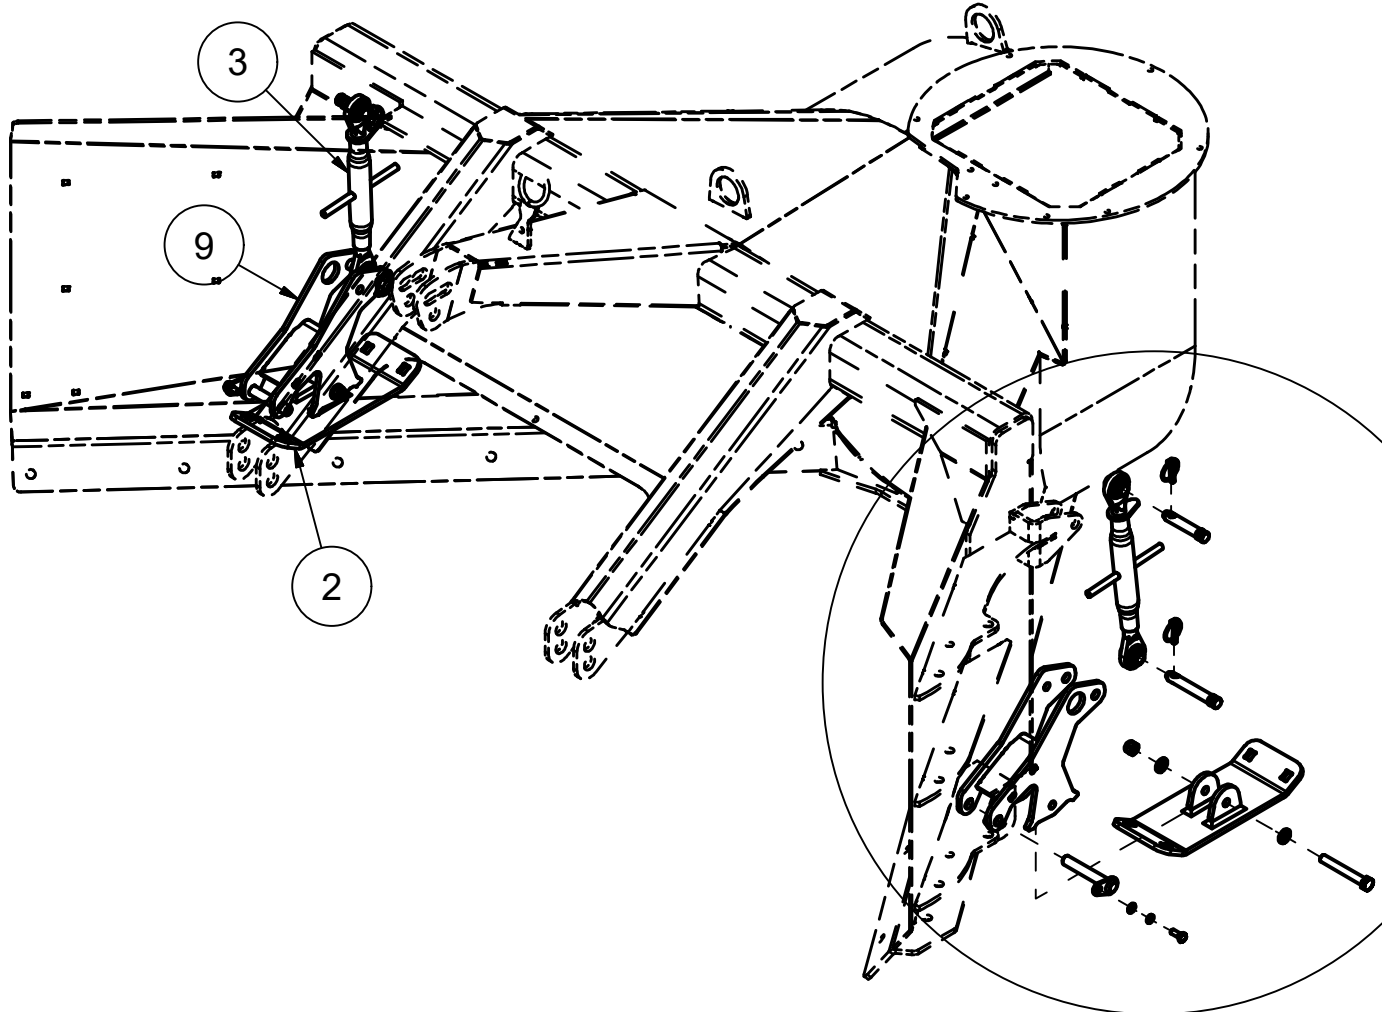

25128005 Skid pad

Pos	Qty	Article no	Designation
1	1	12512023	Left skid pad holder
2	2	1252143	Left skid pad
3	2	2551710	Top strut - Turnbuckle 400mm
4	2	2526322	Top strut bolt cat. 1 Ø19x97
5	4	2556142	Linch pin Ø10x40
6	2	2483613	Locking nut M16 EIZn DIN 985
7	4	2531078	Washer M16 EIZn DIN 125
8	2	2422504	Hexagon screw M16x120 EIZn 8.8 DIN 931
9	1	12512024	Right skid pad holder
10	2	2526321	Top strut bolt cat. 1 Ø19x70
11	2	12514007	Bolt Ø20
12	2	2531060	Washer M10 EIZn DIN 125
13	2	2534060	Spring washer M10 EIZn DIN 127
14	2	2422297	Hexagon screw M10x25 EIZn 8.8 DIN 933